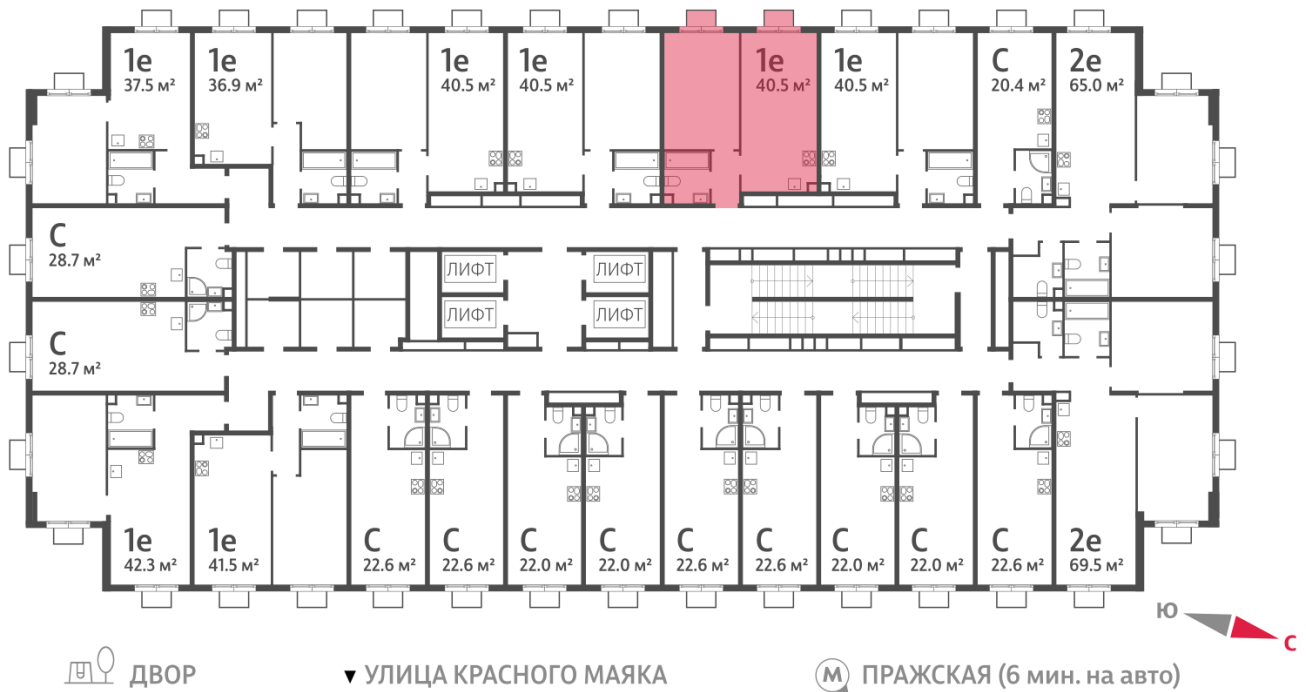

Жилой комплекс «ПАРКСАЙД», Очередь 1

🌳 ВИД НА ЛЕС

Информация действительна на 26.12.2024

* Данное предложение не является публичной офертой