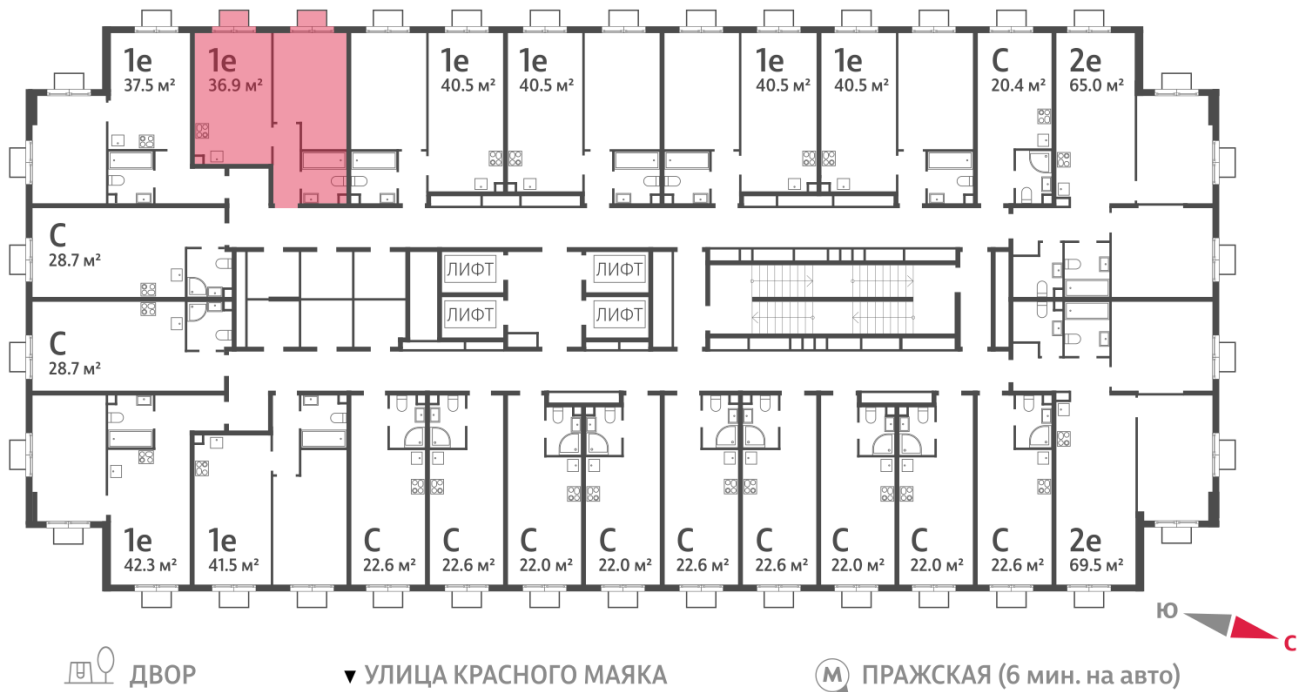

Жилой комплекс «ПАРКСАЙД», Очередь 1

🌳 ВИД НА ЛЕС

Информация действительна на 12.12.2024

* Данное предложение не является публичной офертой