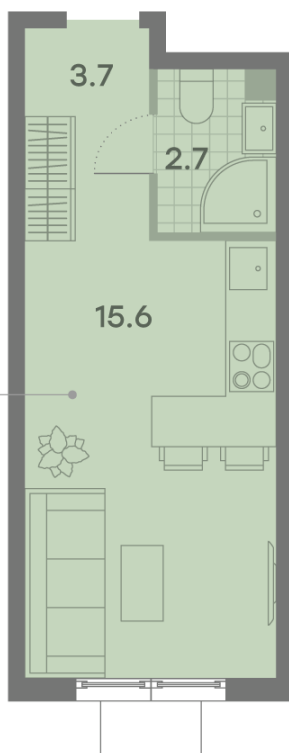

StA-9-2-23	
St	22.0