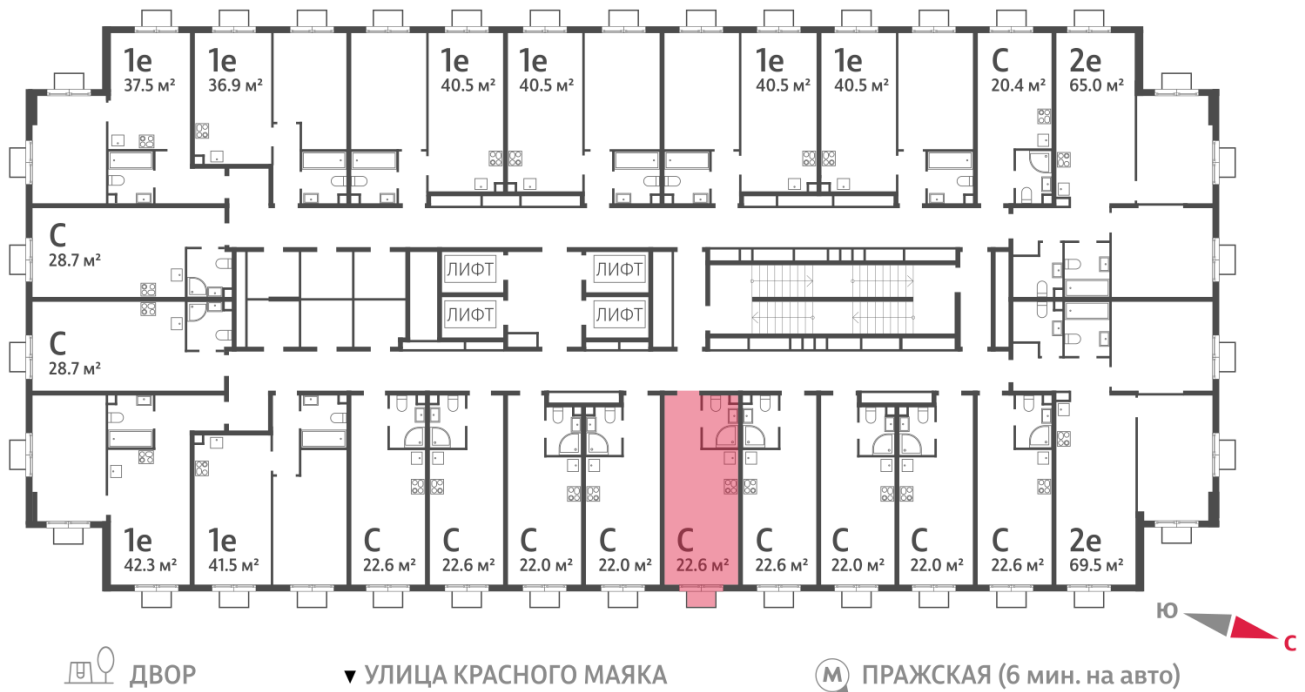

Жилой комплекс «ПАРКСАЙД», Очередь 1

🌳 ВИД НА ЛЕС

Информация действительна на 26.12.2024

* Данное предложение не является публичной офертой