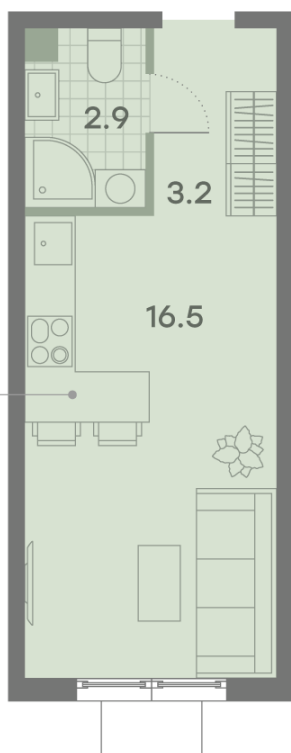

ул. Красного Маяка

StA-6-2-23	
St	22.6