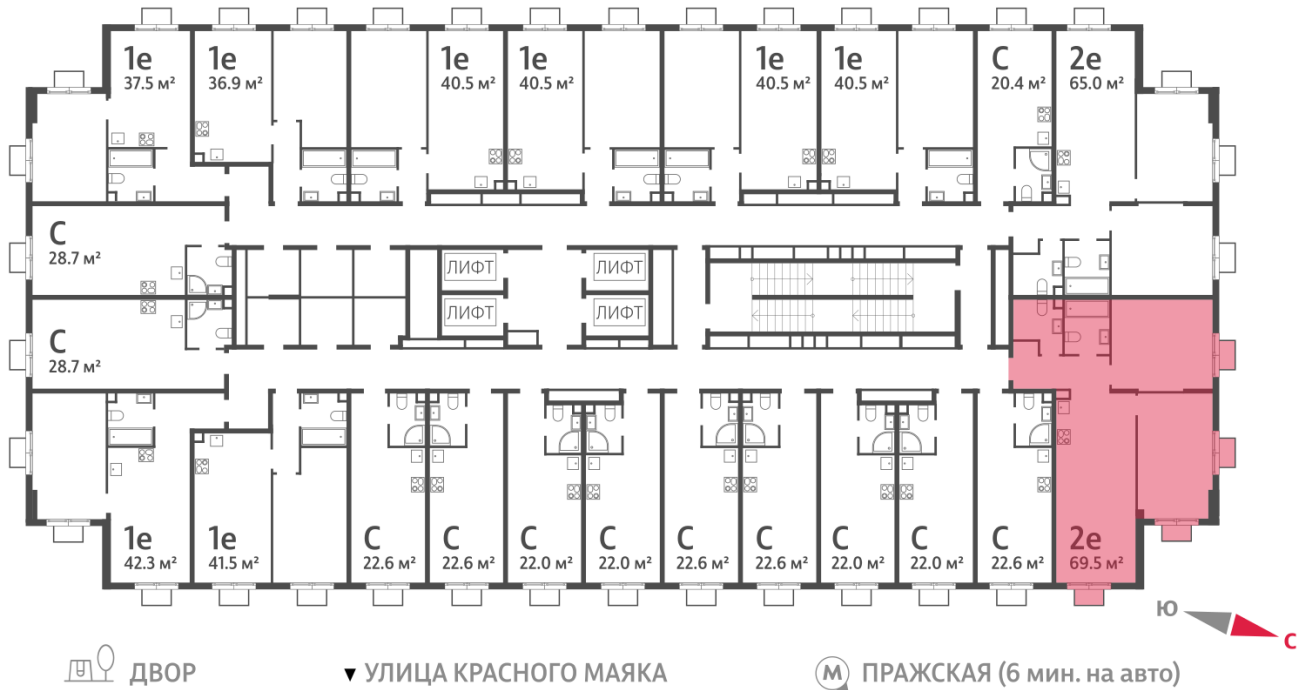

Жилой комплекс «ПАРКСАЙД», Очередь 1

🌳 ВИД НА ЛЕС

Информация действительна на 26.12.2024

* Данное предложение не является публичной офертой