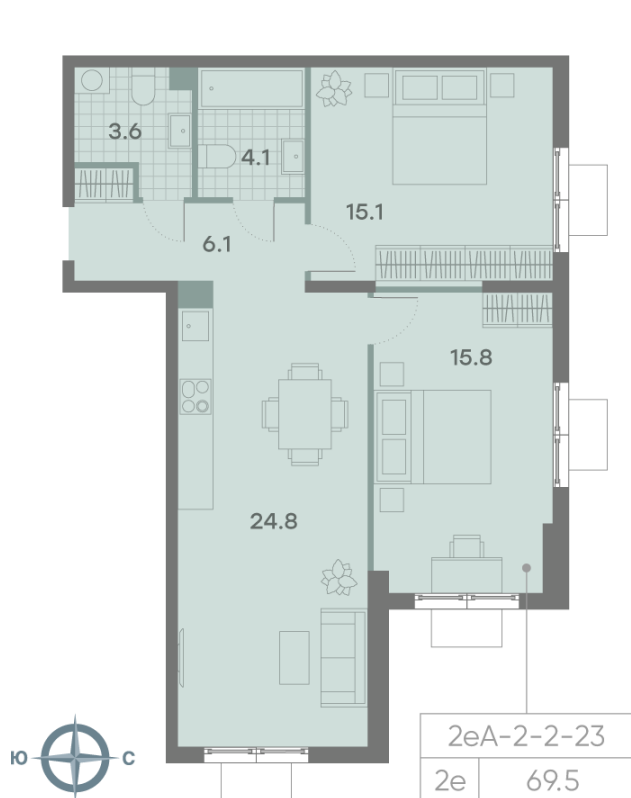

Жилой комплекс «ПАРКСАЙД», Очередь 1

Адрес: Чертаново Центральное район, ул.Красного Маяка, вл. 26

Станция метро: Пражская, Улица Академика Янгеля

2-комнатная евро квартира №1728

Спецпредложение:	22 977 603 руб	Подъезд:	1
Базовая цена:	31 241 848 руб	Этаж:	21
Количество комнат	2	Всего этажей	23
Общая площадь	69.5 м²	Тип планировки:	2еА-2-2-23
		Отделка:	с отделкой

Европланировка

Видовая

2еА-2-2-23	
2е	69.5

Информация действительна на 26.12.2024

* Данное предложение не является публичной офертой