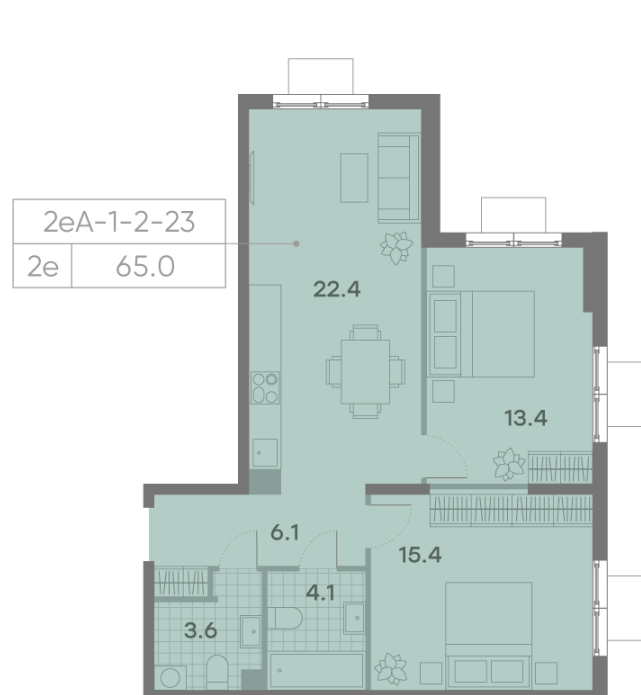

Жилой комплекс «ПАРКСАЙД», Очередь 1

Адрес: Чертаново Центральное район, ул.Красного Маяка, вл. 26

Станция метро: Пражская, Улица Академика Янгеля

2-комнатная евро квартира №1727

Спецпредложение:	22 589 320 руб	Подъезд:	1
Базовая цена:	30 713 605 руб	Этаж:	21
Количество комнат	2	Всего этажей	23
Общая площадь	65.0 м²	Тип планировки:	2еА-1-2-23
		Отделка:	с отделкой

Европланировка

Видовая

Информация действительна на 26.12.2024

* Данное предложение не является публичной офертой