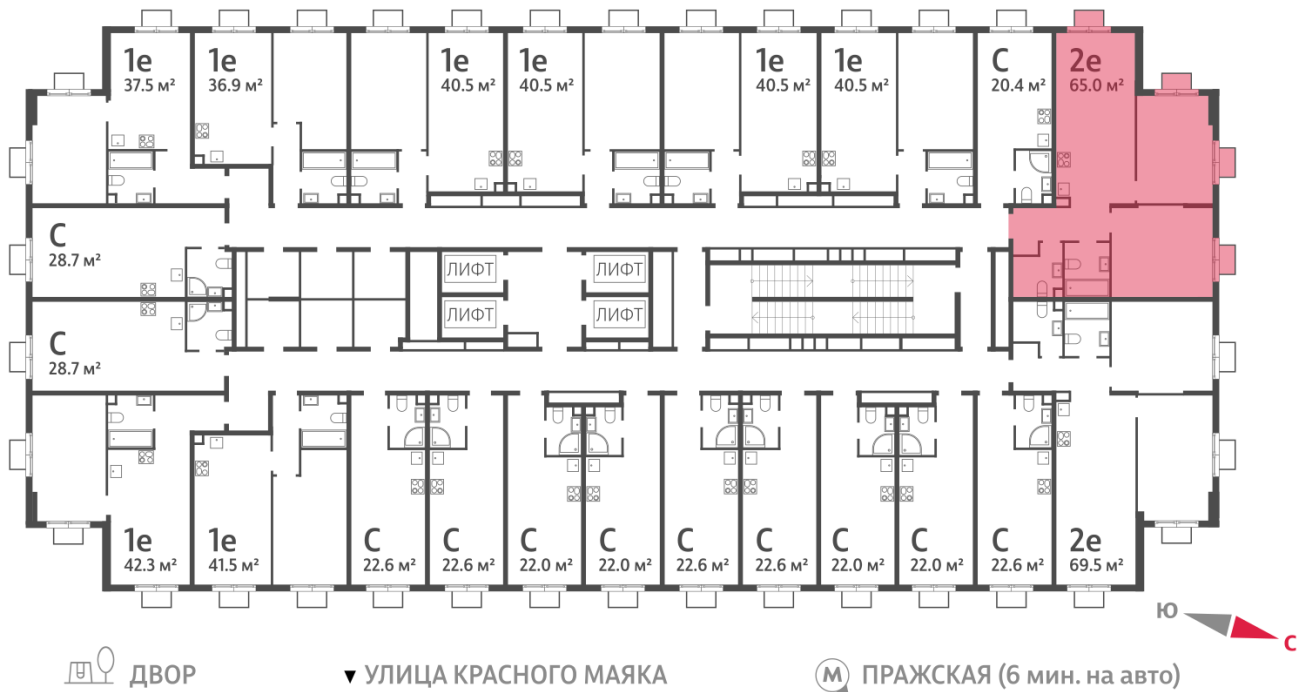

Жилой комплекс «ПАРКСАЙД», Очередь 1

🌳 ВИД НА ЛЕС

Информация действительна на 26.12.2024

* Данное предложение не является публичной офертой