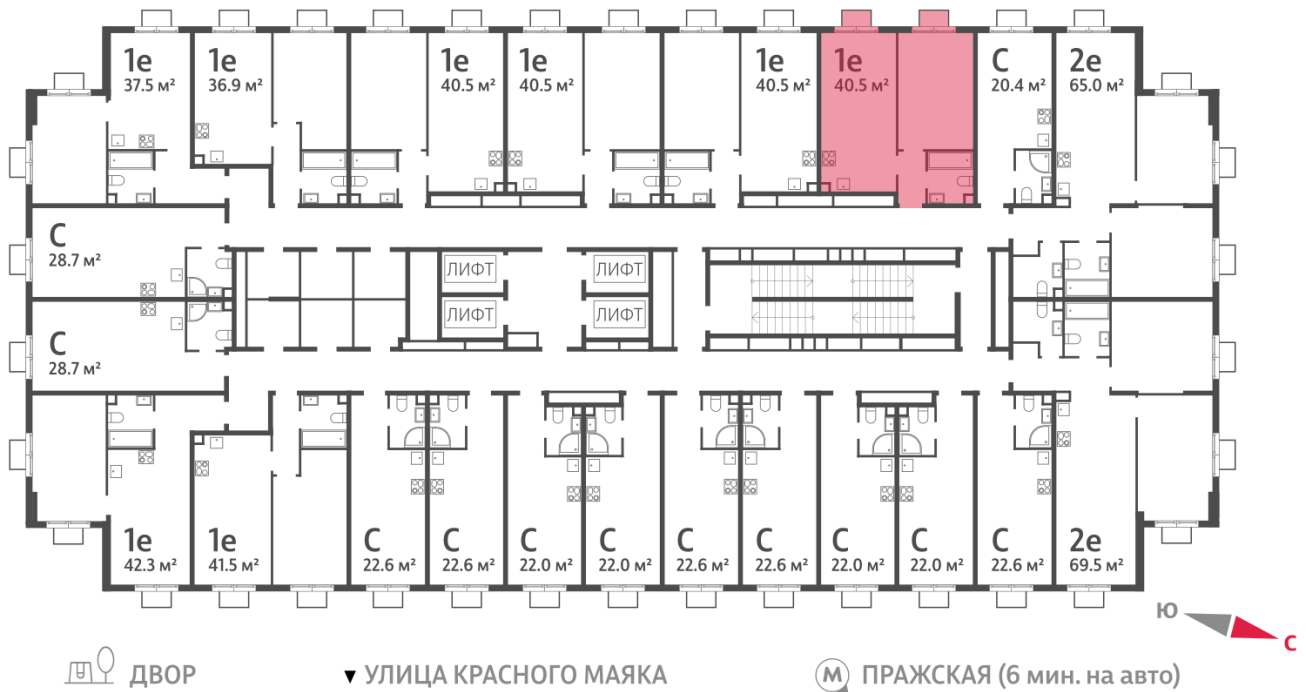

Жилой комплекс «ПАРКСАЙД», Очередь 1

🌳 ВИД НА ЛЕС

Информация действительна на 26.12.2024

* Данное предложение не является публичной офертой