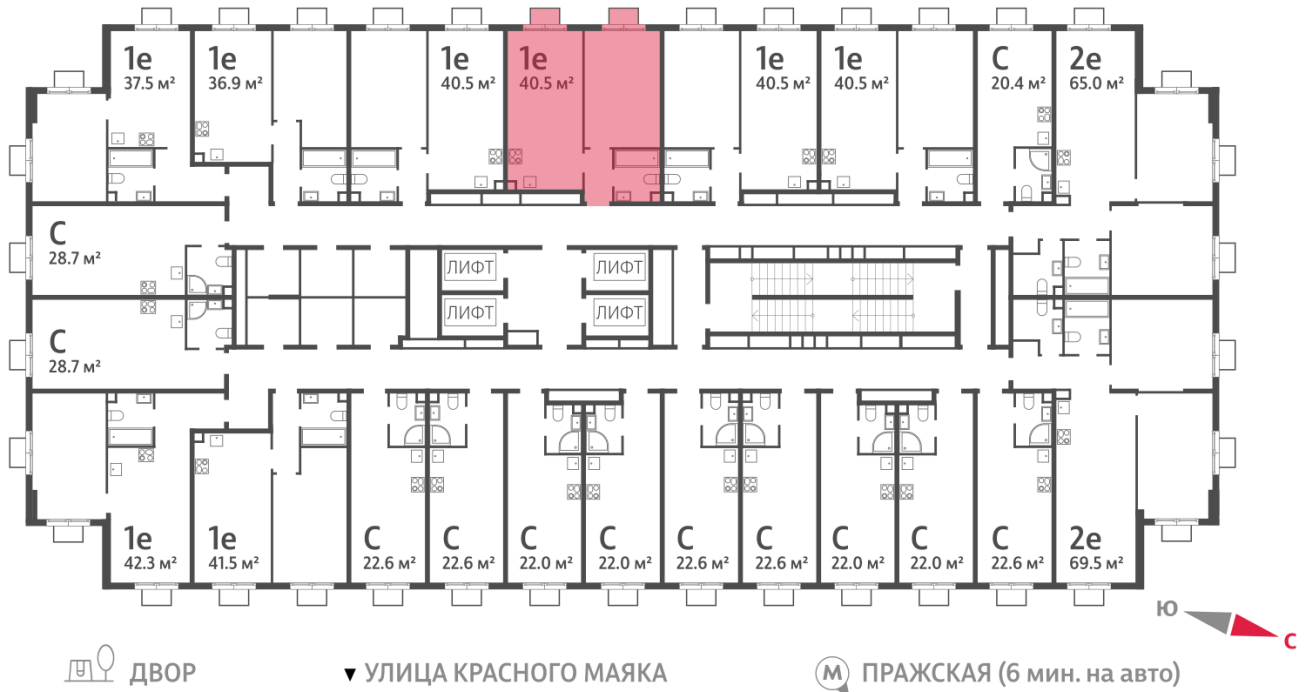

Жилой комплекс «ПАРКСАЙД», Очередь 1

🌳 ВИД НА ЛЕС

Информация действительна на 27.12.2024

* Данное предложение не является публичной офертой