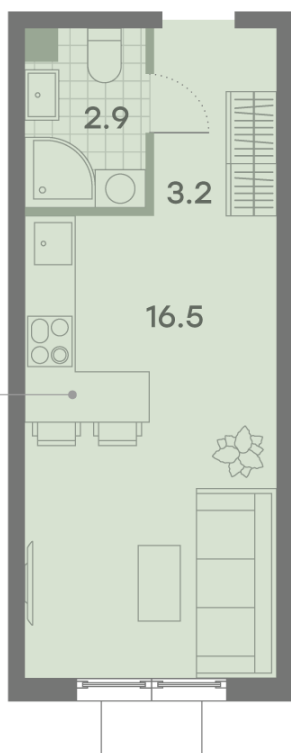

StA-6-2-23	
St	22.6