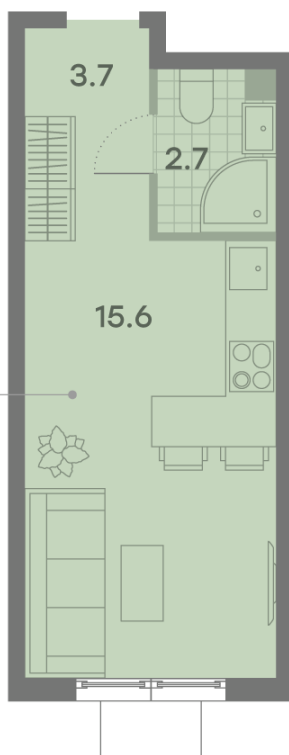

StA-5-2-23	
St	22.0