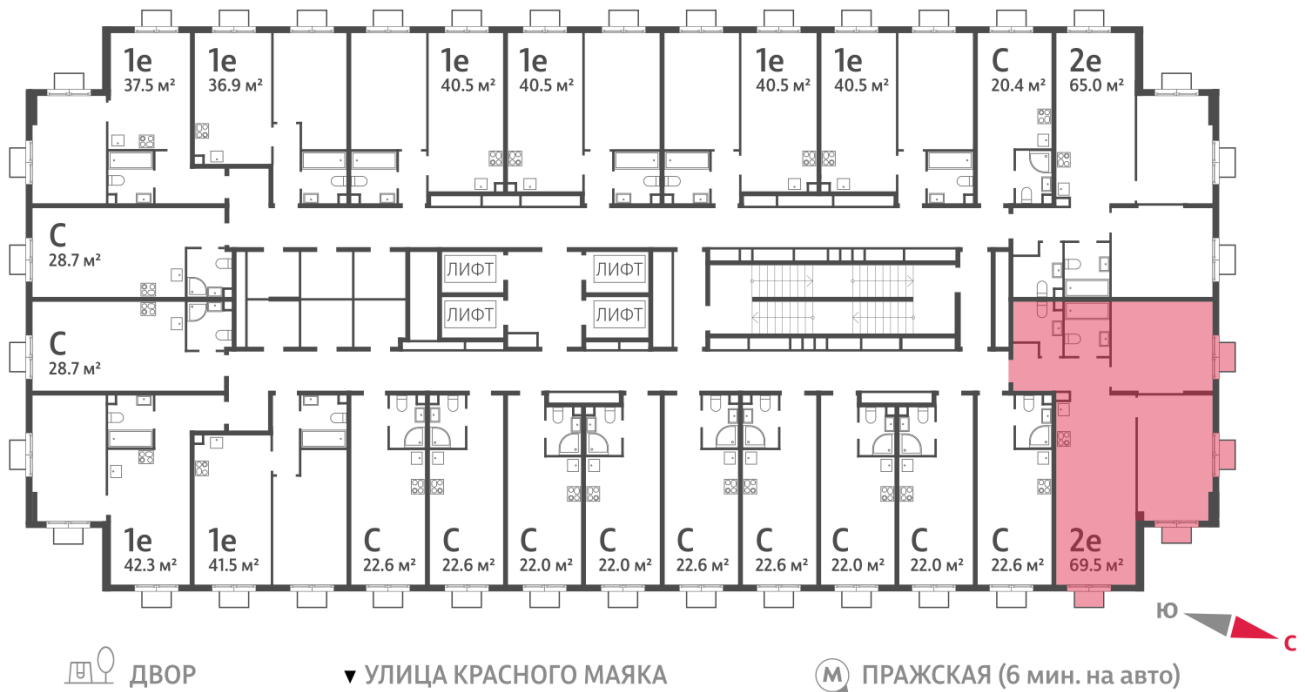

Жилой комплекс «ПАРКСАЙД», Очередь 1

🌳 ВИД НА ЛЕС

Информация действительна на 12.12.2024

* Данное предложение не является публичной офертой