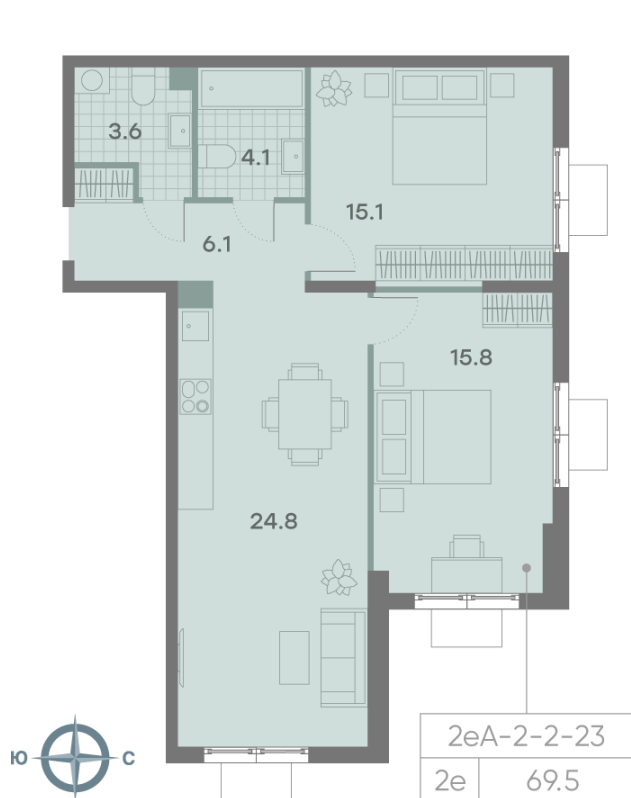

Жилой комплекс «ПАРКСАЙД», Очередь 1

Адрес: Чертаново Центральное район, ул.Красного Маяка, вл. 26

Станция метро: Пражская, Улица Академика Янгеля

2-комнатная евро квартира №1706

Спецпредложение:	22 814 973 руб	Подъезд:	1
Базовая цена:	31 020 630 руб	Этаж:	20
Количество комнат	2	Всего этажей	23
Общая площадь	69.5 м²	Тип планировки:	2еА-2-2-23
		Отделка:	с отделкой

Европланировка

Видовая