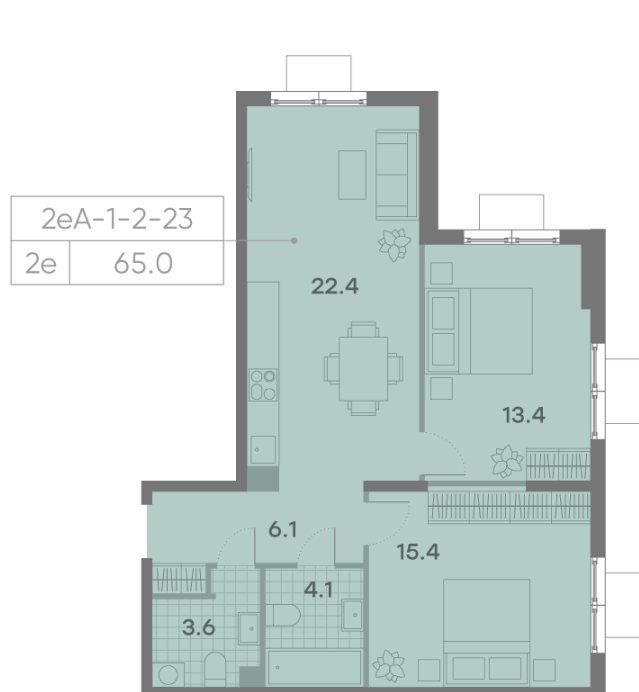

Жилой комплекс «ПАРКСАЙД», Очередь 1

Адрес: Чертаново Центральное район, ул.Красного Маяка, вл. 26

Станция метро: Пражская, Улица Академика Янгеля

2-комнатная евро квартира №1705

Спецпредложение:	22 431 370 руб	Подъезд:	1
Базовая цена:	30 498 780 руб	Этаж:	20
Количество комнат	2	Всего этажей	23
Общая площадь	65.0 м²	Тип планировки:	2еА-1-2-23
		Отделка:	с отделкой

Европланировка

Видовая

Информация действительна на 11.12.2024

* Данное предложение не является публичной офертой