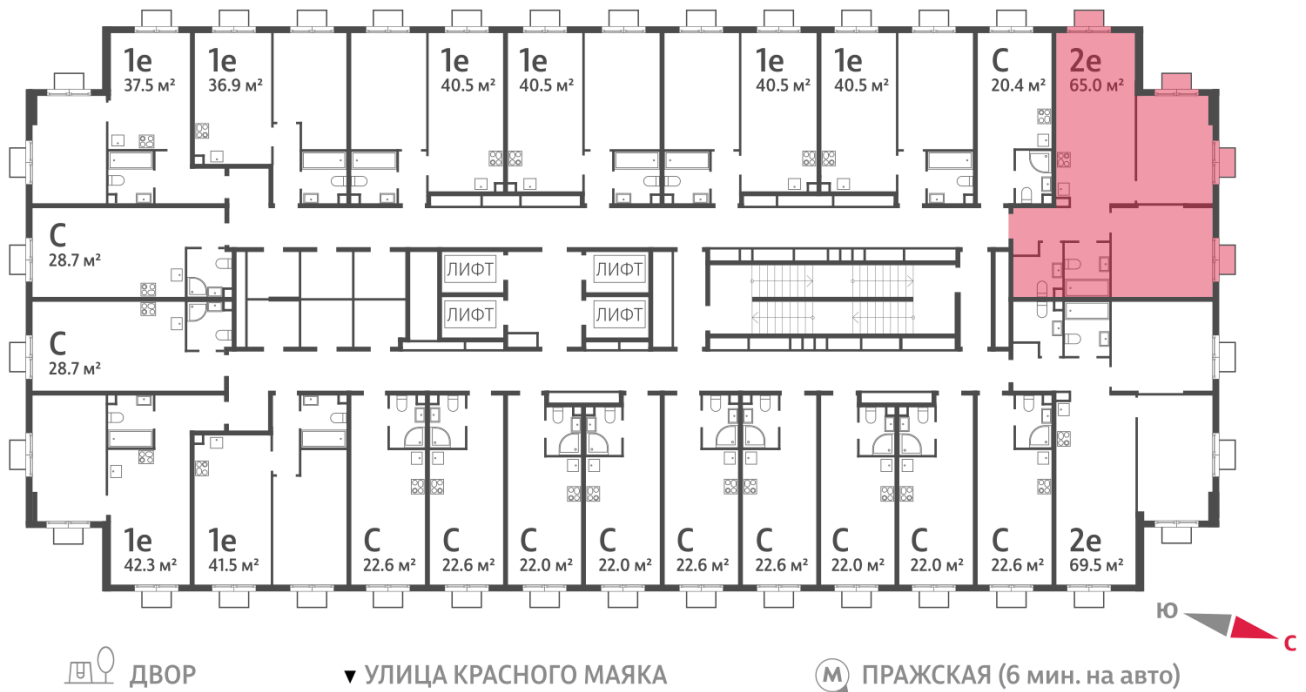

Жилой комплекс «ПАРКСАЙД», Очередь 1

🌳 ВИД НА ЛЕС

Информация действительна на 11.12.2024

* Данное предложение не является публичной офертой