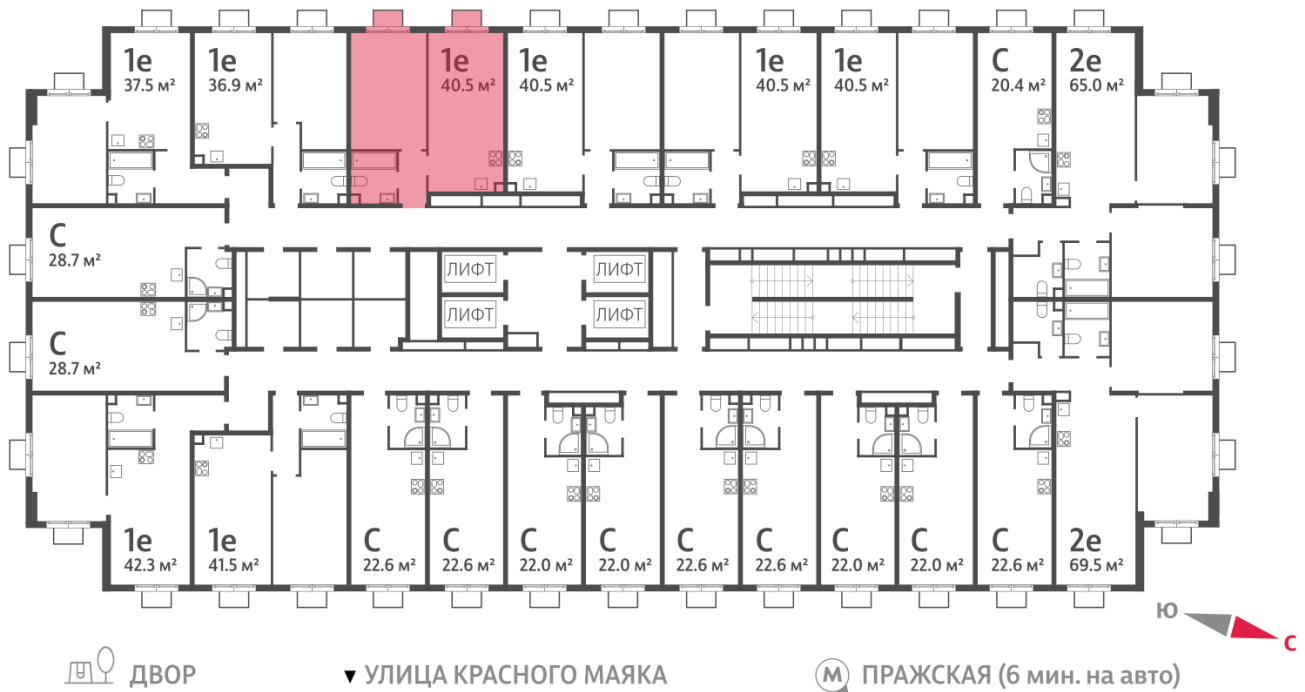

Жилой комплекс «ПАРКСАЙД», Очередь 1

🌳 ВИД НА ЛЕС

Информация действительна на 14.12.2024

* Данное предложение не является публичной офертой