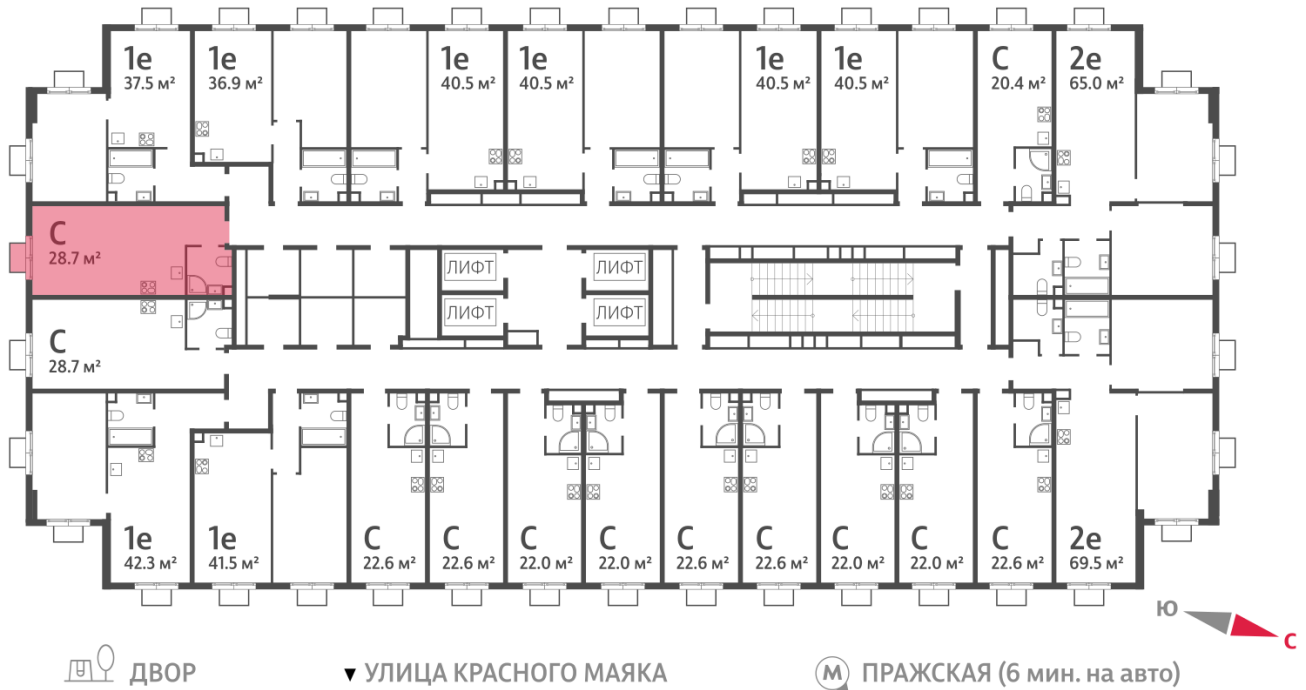

Жилой комплекс «ПАРКСАЙД», Очередь 1

🌳 ВИД НА ЛЕС

Информация действительна на 16.12.2024

* Данное предложение не является публичной офертой