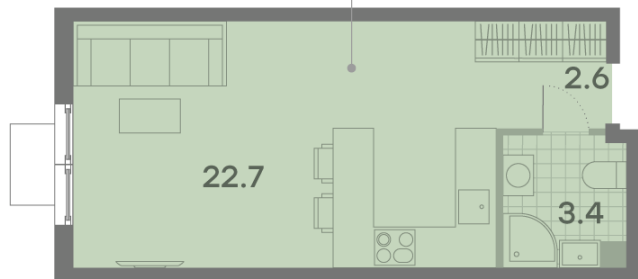

Жилой комплекс «ПАРКСАЙД», Очередь 1

Адрес: Чертаново Центральное район, ул.Красного Маяка, вл. 26

Станция метро: Пражская, Улица Академика Янгеля

Студия №1697

Спецпредложение:	11 451 701 руб	Подъезд:	1
Базовая цена:	13 236 382 руб	Этаж:	20
Количество комнат	1	Всего этажей	23
Общая площадь	28.7 м²	Тип планировки:	StA-1-2-23
		Отделка:	с отделкой

Вид на лес ↗

ул. Красного Маяка

StA-1-2-23	
St	28.7