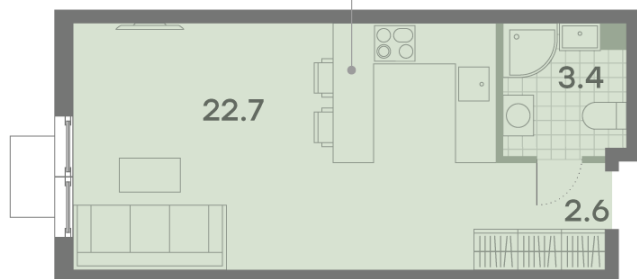

Жилой комплекс «ПАРКСАЙД», Очередь 1

Адрес: Чертаново Центральное район, ул.Красного Маяка, вл. 26

Станция метро: Пражская, Улица Академика Янгеля

Студия №1696

Спецпредложение:	11 265 237 руб	Подъезд:	1
Базовая цена:	13 020 788 руб	Этаж:	19
Количество комнат	1	Всего этажей	23
Общая площадь	28.7 м²	Тип планировки:	StA-25-2-23
		Отделка:	с отделкой

Вид на лес ↗

ул. Красного Маяка

StA-25-2-23	
St	28.7