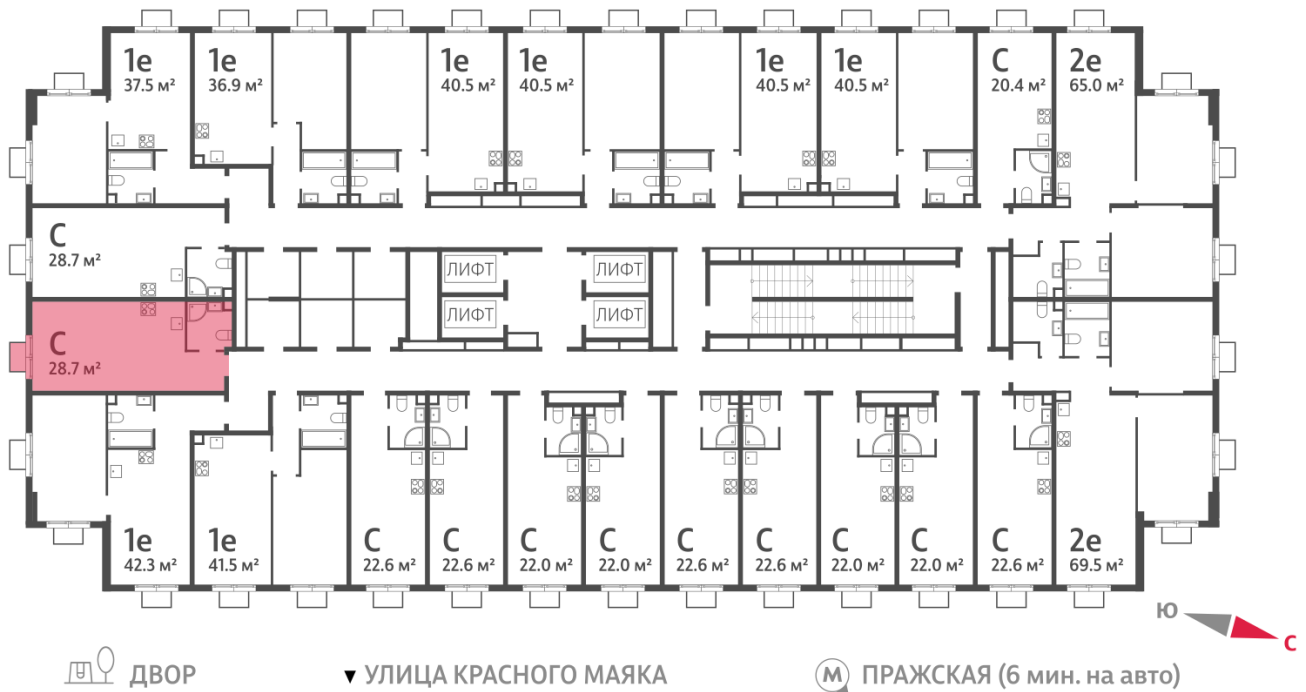

Жилой комплекс «ПАРКСАЙД», Очередь 1

🌳 ВИД НА ЛЕС

Информация действительна на 12.12.2024

* Данное предложение не является публичной офертой