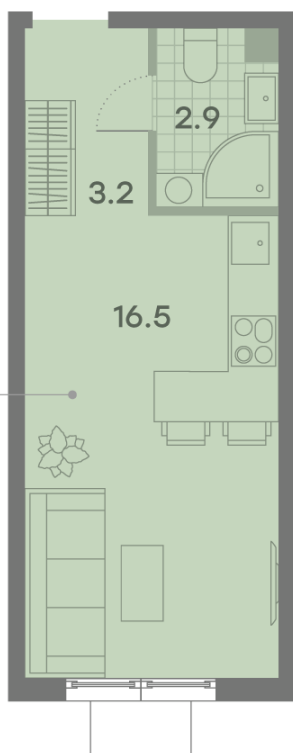

StA-7-2-23	
St	22.6