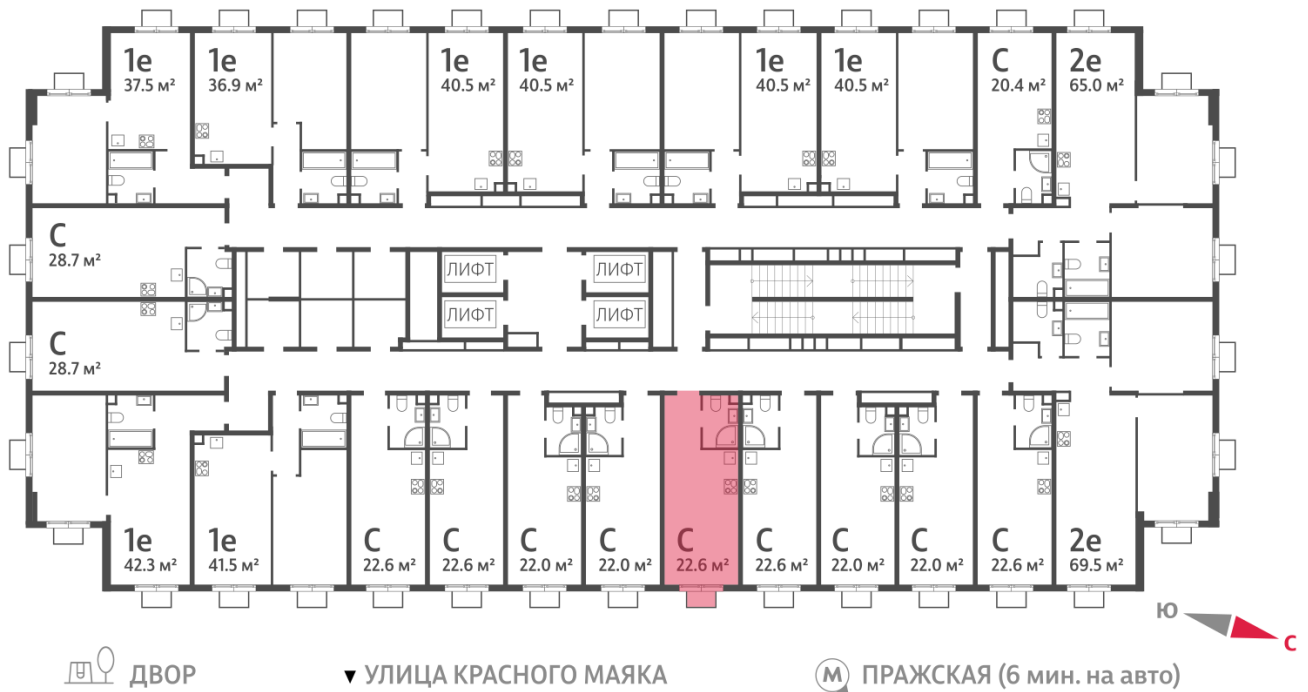

Жилой комплекс «ПАРКСАЙД», Очередь 1

🌳 ВИД НА ЛЕС

Информация действительна на 14.12.2024

* Данное предложение не является публичной офертой