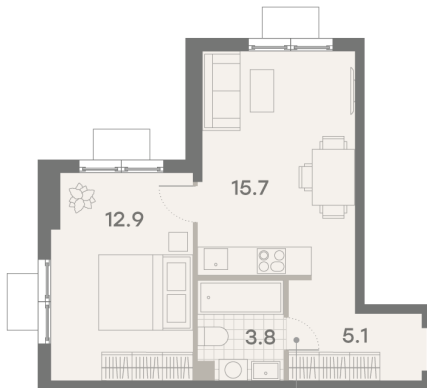

## Жилой комплекс «ПАРКСАЙД»

Адрес Чертаново Центральное, ул.Красного Маяка, вл. 26

Очередь 1, этаж 19

1-комнатная евро квартира №1676

Общая площадь 37.5 м<sup>2</sup>

Тип планировки 1eC-1-2-23

Класс жилья Бизнес