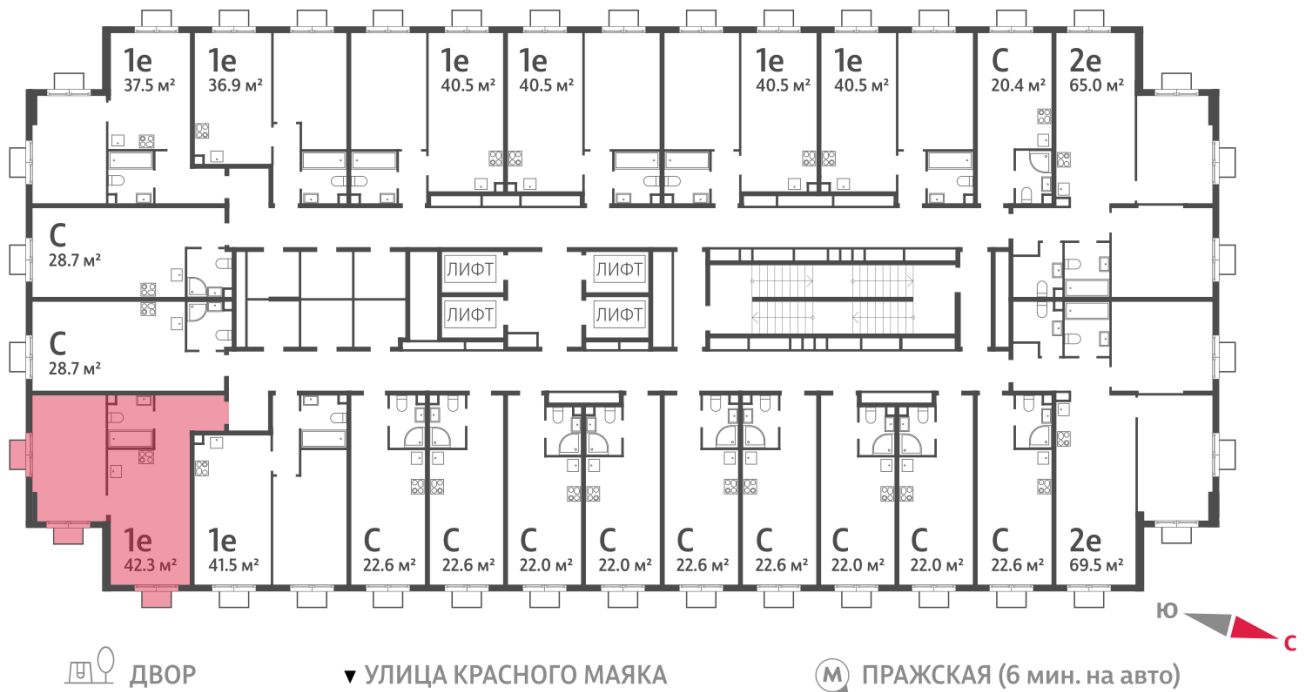

Жилой комплекс «ПАРКСАЙД», Очередь 1

🌳 ВИД НА ЛЕС

Информация действительна на 27.12.2024

* Данное предложение не является публичной офертой