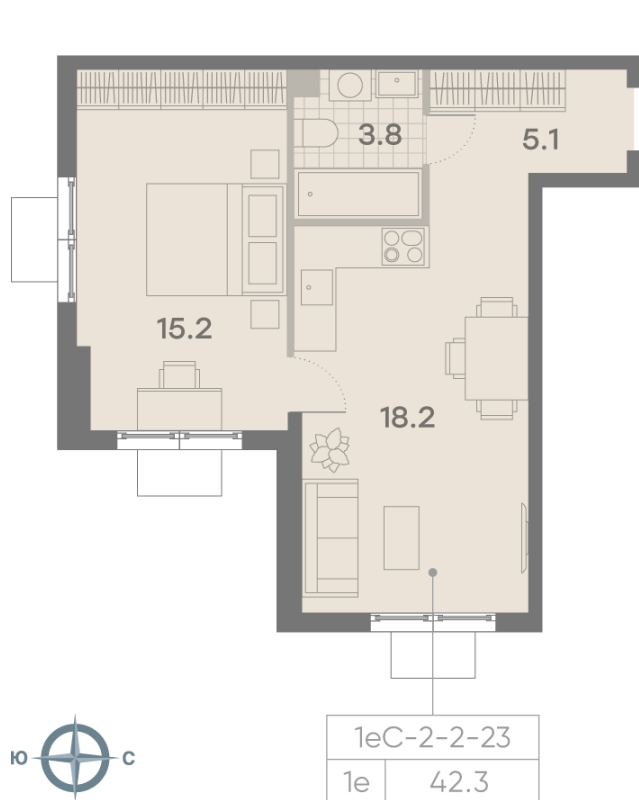

Жилой комплекс «ПАРКСАЙД», Очередь 1

Адрес: Чертаново Центральное район, ул.Красного Маяка, вл. 26

Станция метро: Пражская, Улица Академика Янгеля

1-комнатная евро квартира №1673

Спецпредложение:	15 409 424 руб	Подъезд:	1
Базовая цена:	17 813 122 руб	Этаж:	18
Количество комнат	1	Всего этажей	23
Общая площадь	42.3 м²	Тип планировки:	1еС-2-2-23
		Отделка:	с отделкой

Европланировка