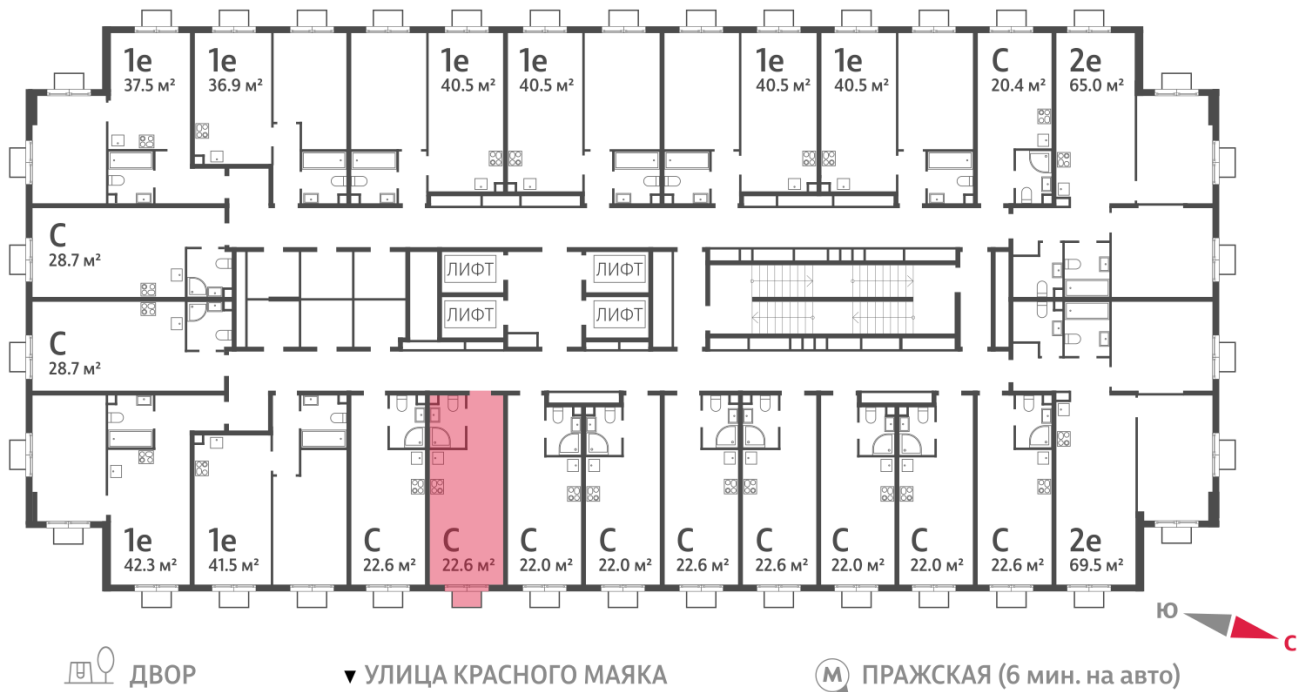

Жилой комплекс «ПАРКСАЙД», Очередь 1

🌳 ВИД НА ЛЕС

Информация действительна на 26.12.2024

* Данное предложение не является публичной офертой