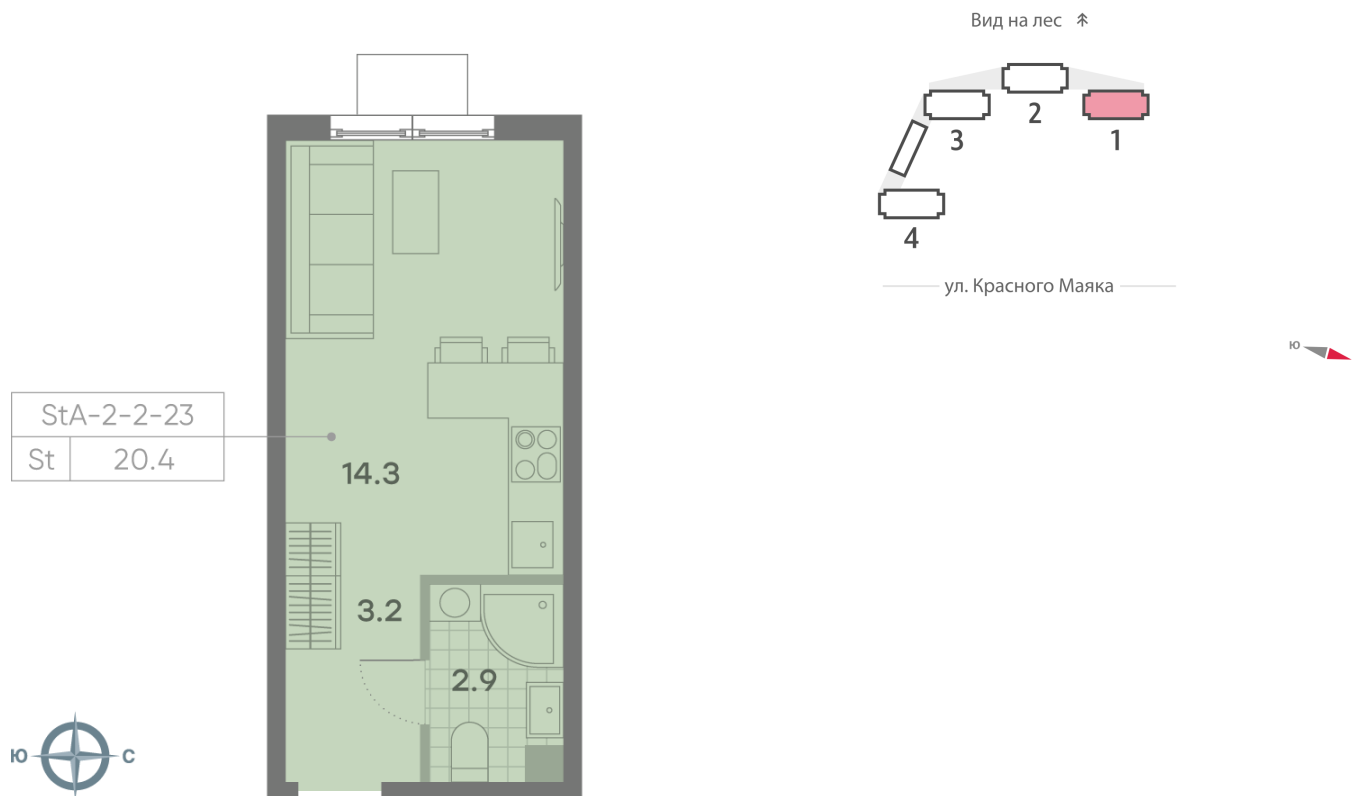

Жилой комплекс «ПАРКСАЙД», Очередь 1

Адрес: Чертаново Центральное район, ул.Красного Маяка, вл. 26

Станция метро: Пражская, Улица Академика Янгеля

Студия №1660

Спецпредложение:	8 215 610 руб	Подъезд:	1
Базовая цена:	11 161 084 руб	Этаж:	18
Количество комнат	1	Всего этажей	23
Общая площадь	20.4 м²	Тип планировки:	StA-2-2-23
		Отделка:	с отделкой

Видовая