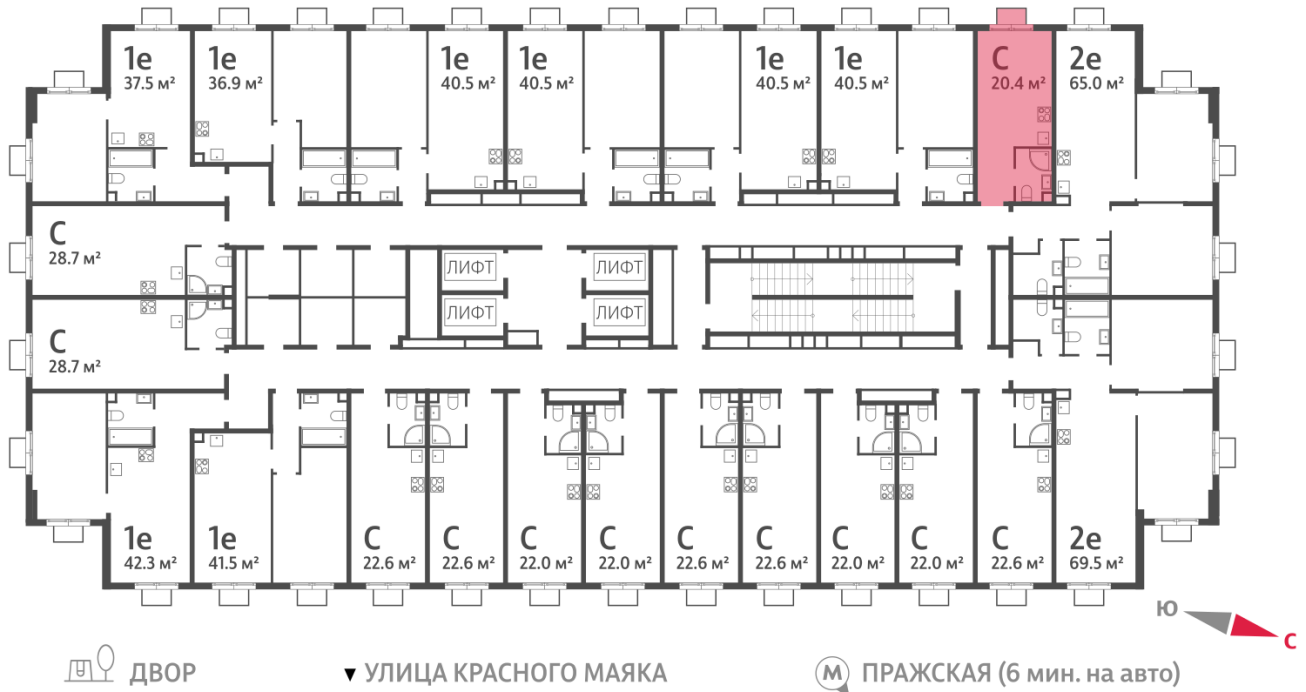

Жилой комплекс «ПАРКСАЙД», Очередь 1

🌳 ВИД НА ЛЕС

Информация действительна на 27.12.2024

* Данное предложение не является публичной офертой