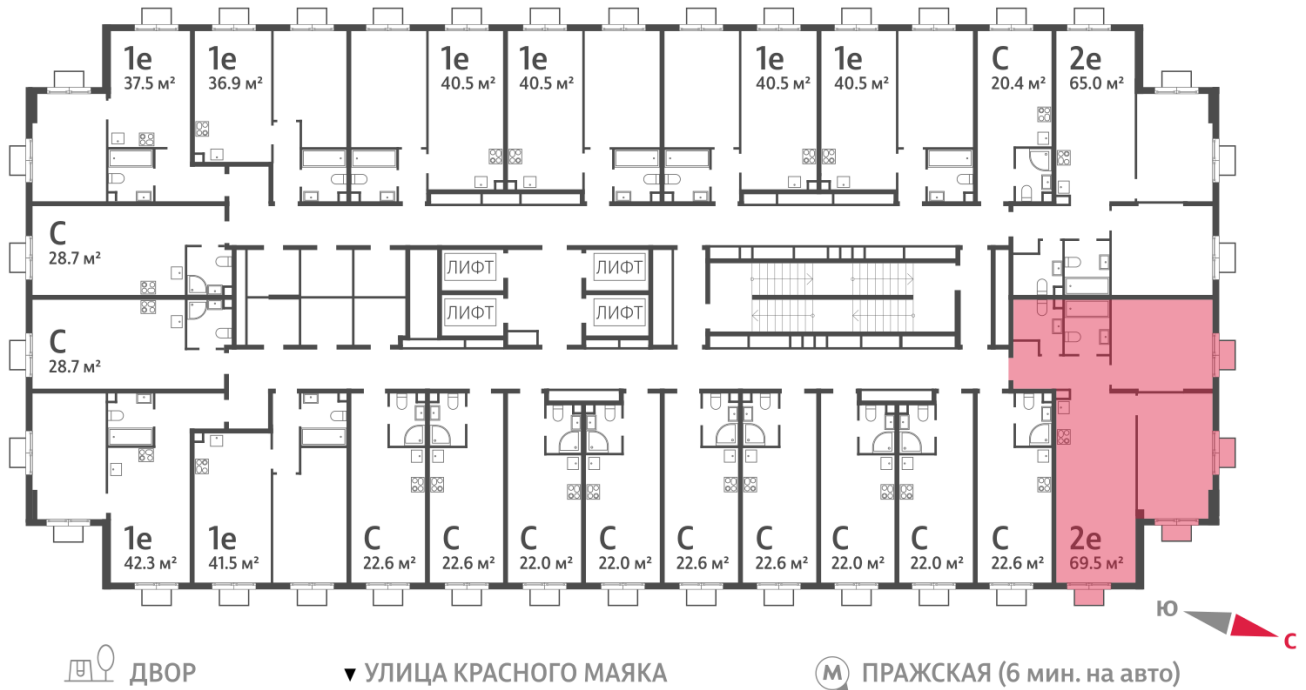

Жилой комплекс «ПАРКСАЙД», Очередь 1

🌳 ВИД НА ЛЕС

Информация действительна на 12.12.2024

* Данное предложение не является публичной офертой