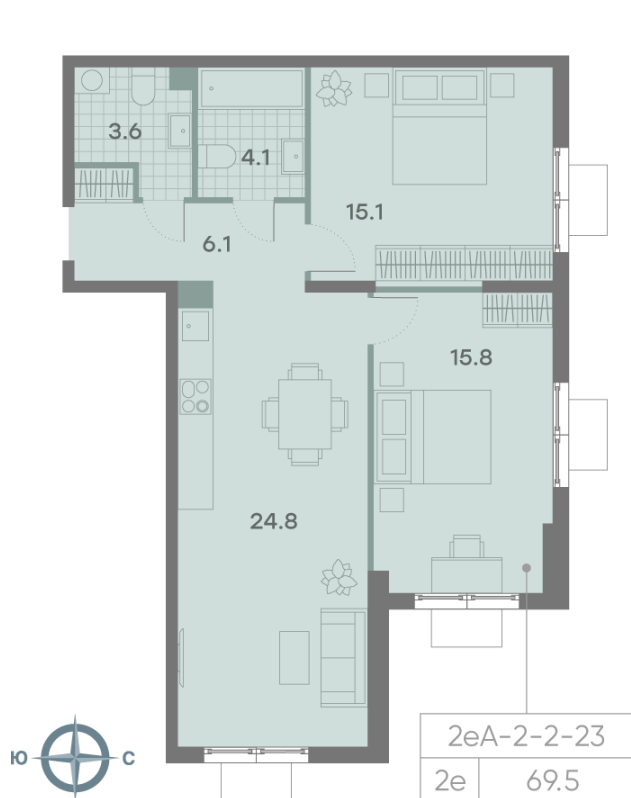

Жилой комплекс «ПАРКСАЙД», Очередь 1

Адрес: Чертаново Центральное район, ул.Красного Маяка, вл. 26

Станция метро: Пражская, Улица Академика Янгеля

2-комнатная евро квартира №1640

Спецпредложение:	22 339 593 руб	Подъезд:	1
Базовая цена:	30 373 932 руб	Этаж:	17
Количество комнат	2	Всего этажей	23
Общая площадь	69.5 м²	Тип планировки:	2еА-2-2-23
		Отделка:	с отделкой

Европланировка

Видовая