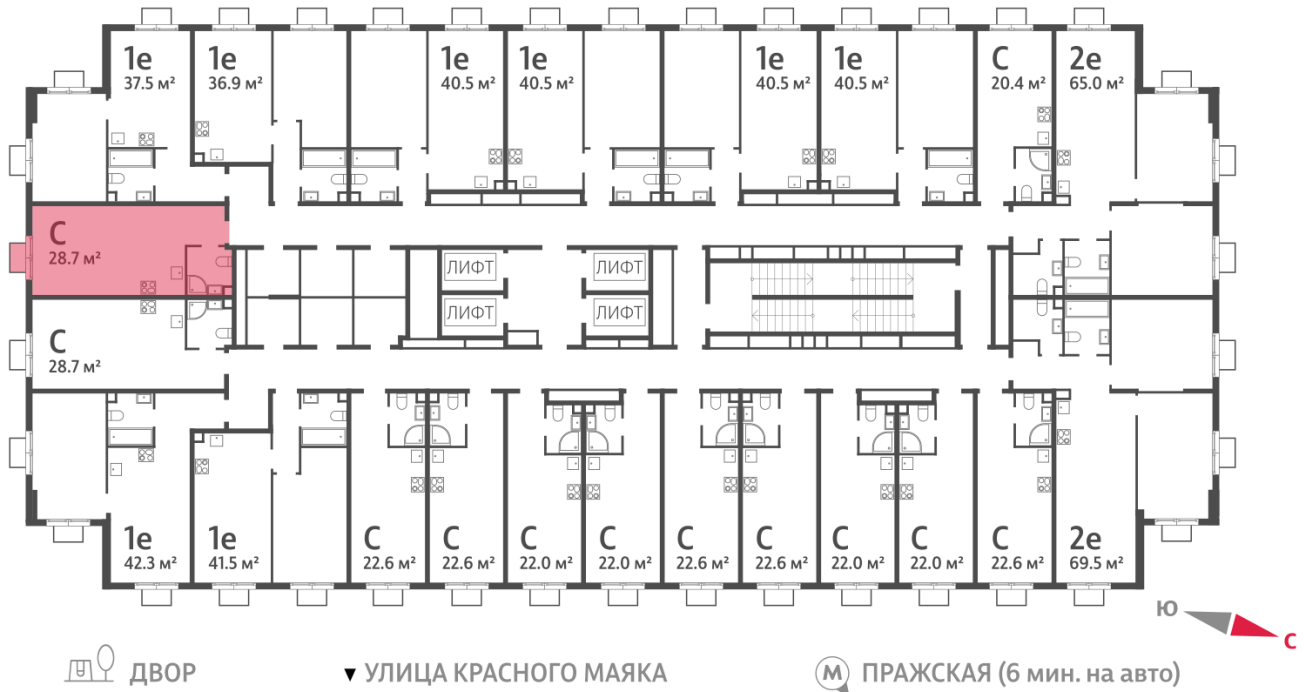

Жилой комплекс «ПАРКСАЙД», Очередь 1

🌳 ВИД НА ЛЕС

Информация действительна на 14.12.2024

* Данное предложение не является публичной офертой