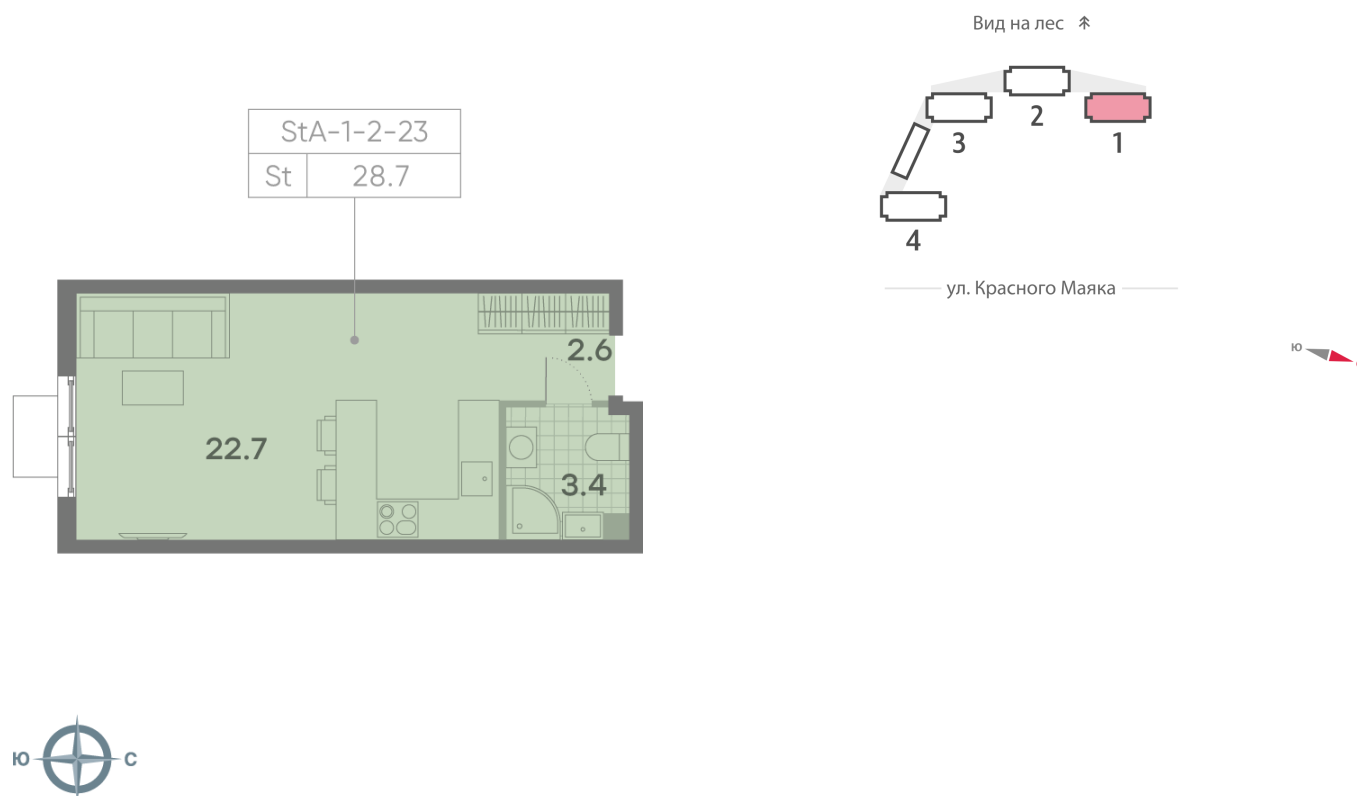

## Студия №1631

<b>Спецпредложение:</b>	<b>9 543 123 руб</b>	Подъезд:	1
Базовая цена:	12 966 889 руб	Этаж:	17
Количество комнат	1	Всего этажей	23
Общая площадь	28.7 м <sup>2</sup>	Тип планировки:	StA-1-2-23
		Отделка:	с отделкой