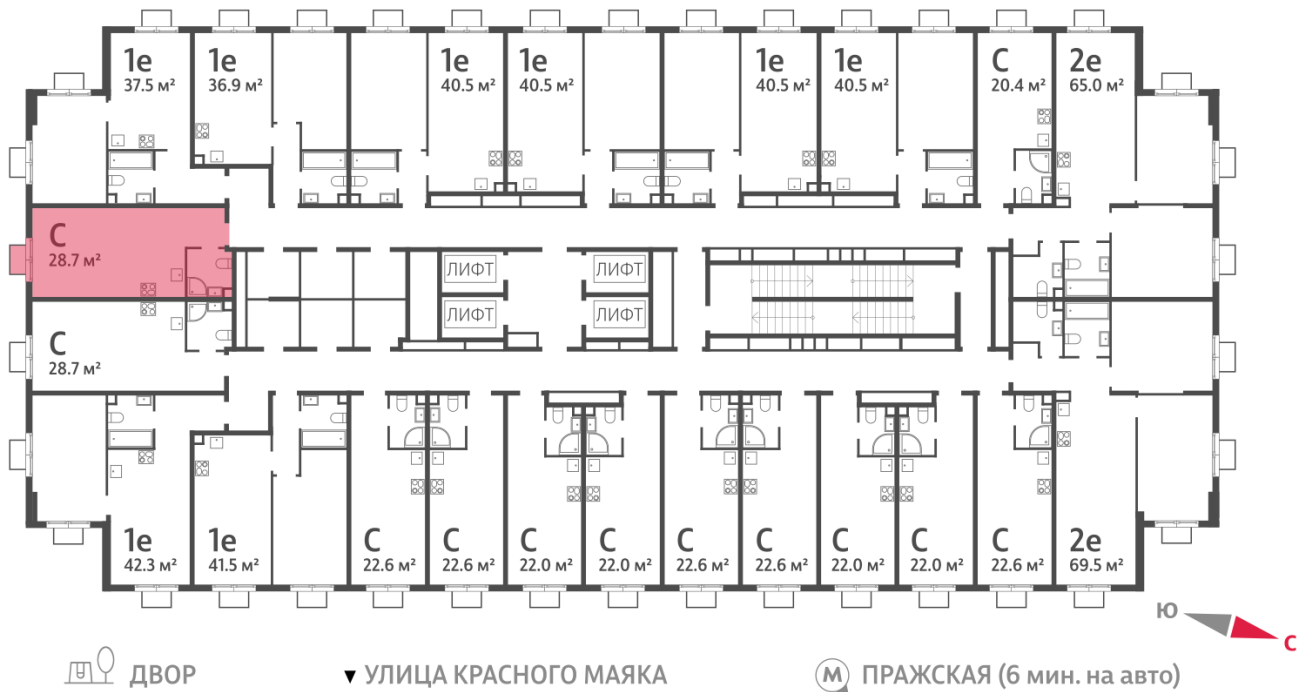

Жилой комплекс «ПАРКСАЙД», Очередь 1

🌳 ВИД НА ЛЕС

Информация действительна на 12.12.2024

* Данное предложение не является публичной офертой