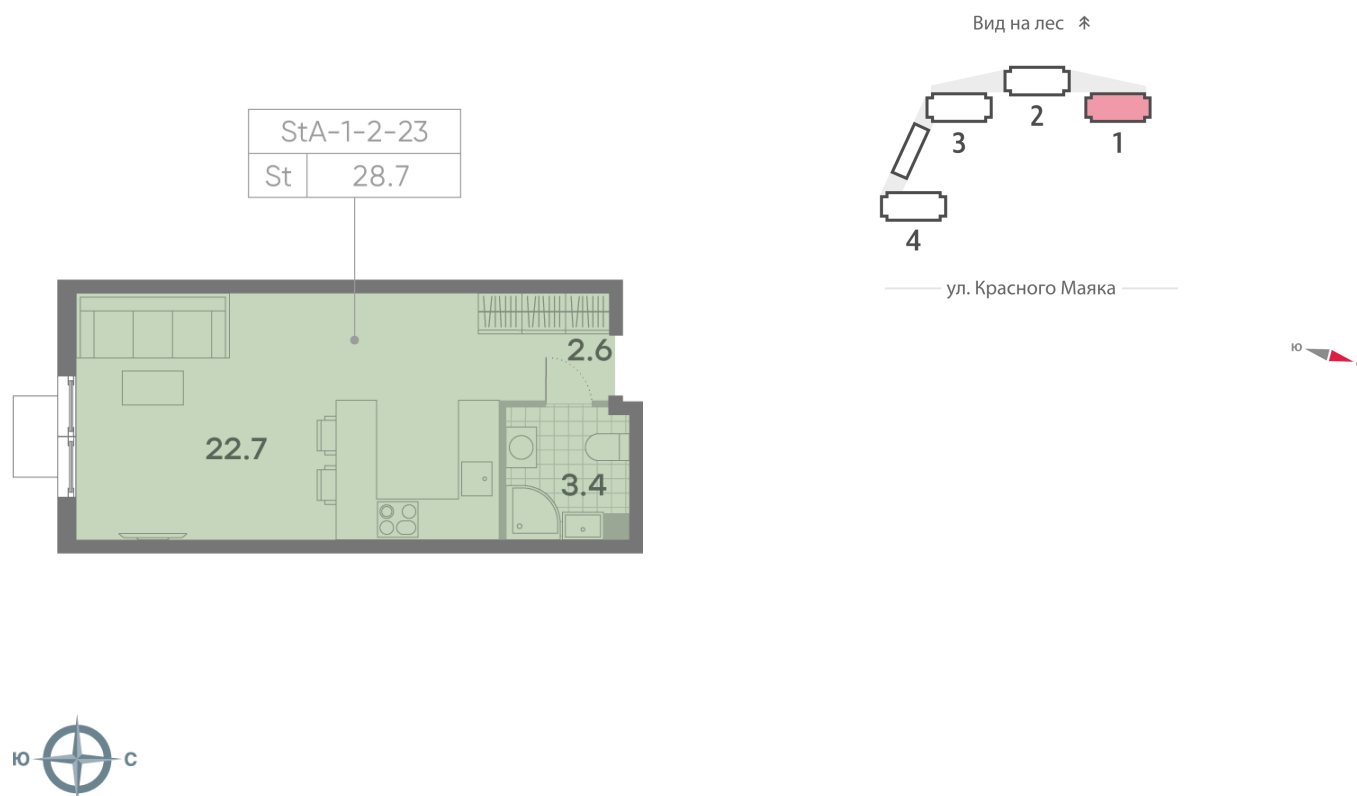

## Студия №1587

Спецпредложение:	9 410 270 руб	Подъезд:	1
Базовая цена:	12 786 194 руб	Этаж:	15
Количество комнат	1	Всего этажей	23
Общая площадь	28.7 м <sup>2</sup>	Тип планировки:	StA-1-2-23
		Отделка:	с отделкой