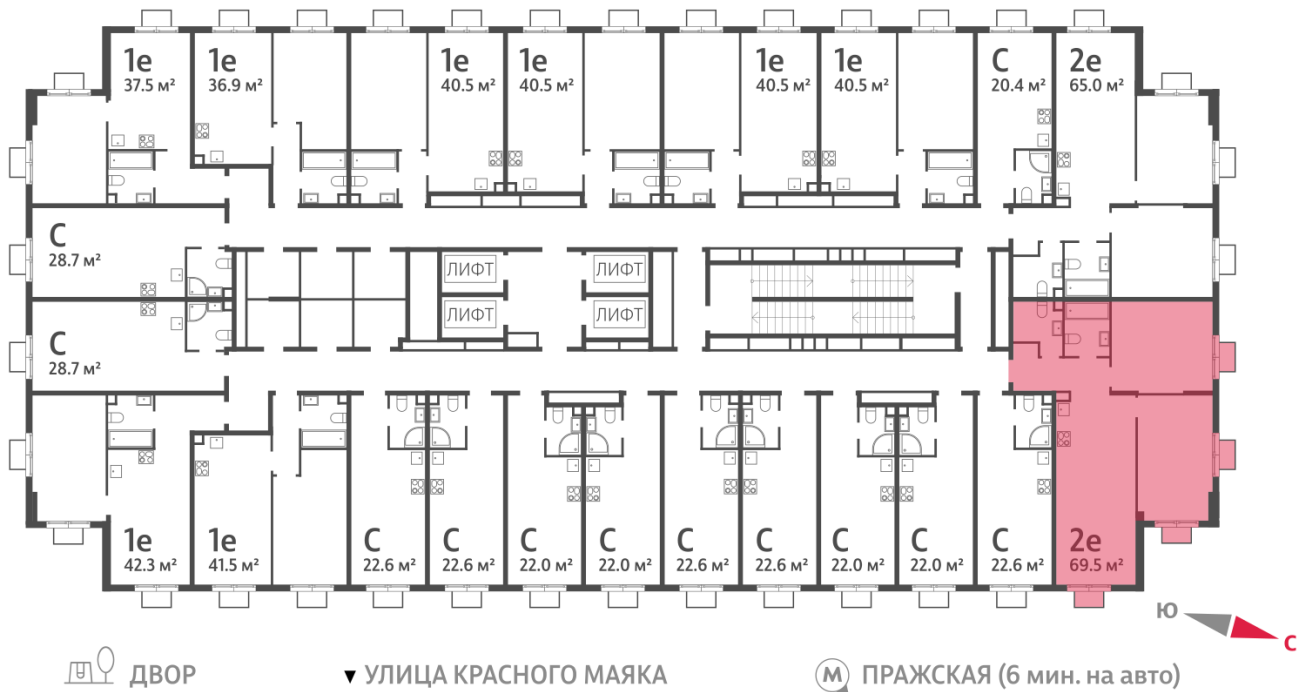

Жилой комплекс «ПАРКСАЙД», Очередь 1

🌳 ВИД НА ЛЕС

Информация действительна на 12.12.2024

* Данное предложение не является публичной офертой