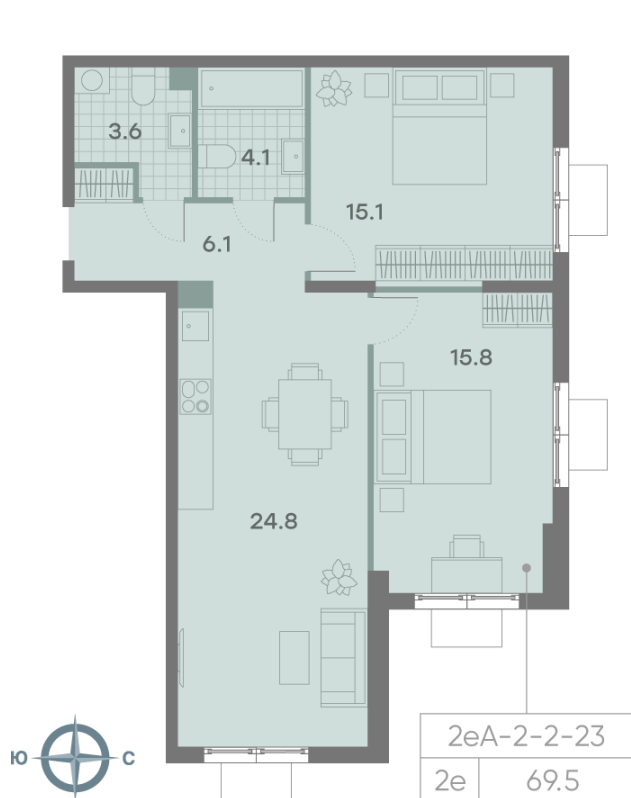

Жилой комплекс «ПАРКСАЙД», Очередь 1

Адрес: Чертаново Центральное район, ул.Красного Маяка, вл. 26

Станция метро: Пражская, Улица Академика Янгеля

2-комнатная евро квартира №1530

Спецпредложение:	21 382 578 руб	Подъезд:	1
Базовая цена:	29 072 128 руб	Этаж:	12
Количество комнат	2	Всего этажей	23
Общая площадь	69.5 м²	Тип планировки:	2еА-2-2-23
		Отделка:	с отделкой

Европланировка

Видовая