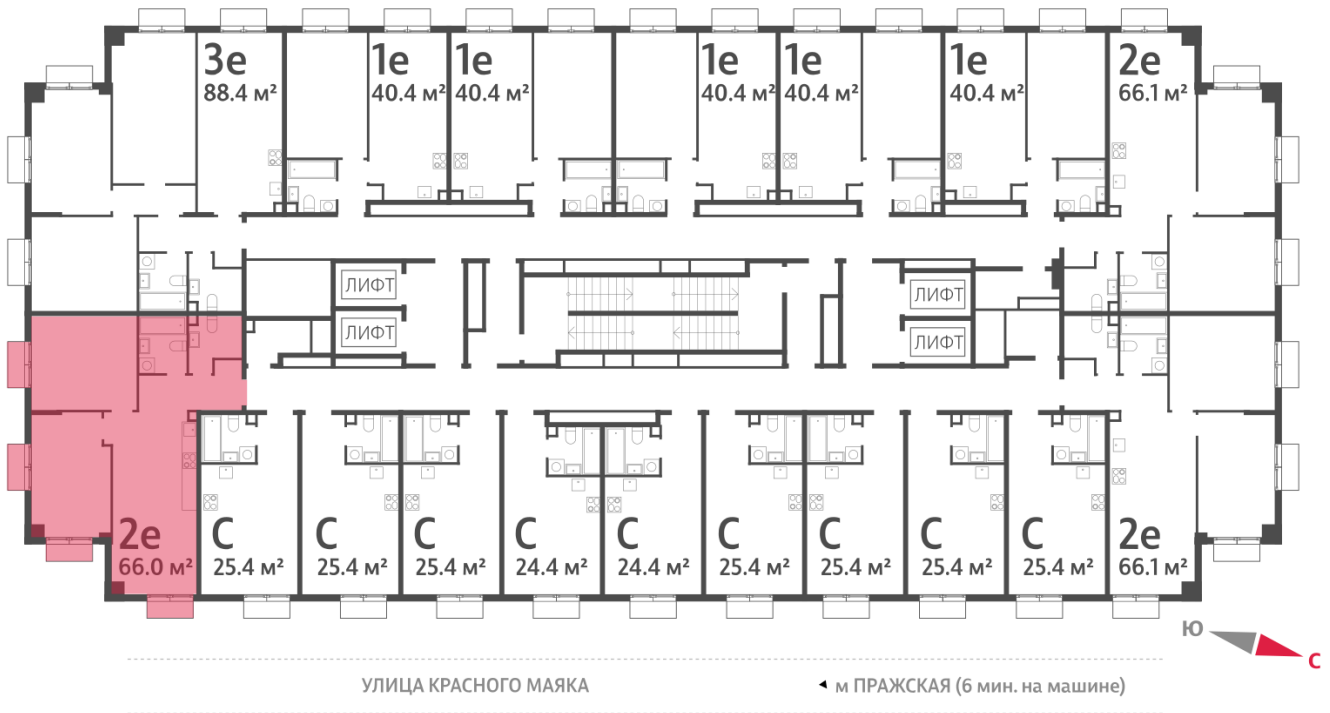

Жилой комплекс «ПАРКСАЙД», Очередь 1

📍 ВИД НА ЛЕС

Информация действительна на 15.12.2024

* Данное предложение не является публичной офертой