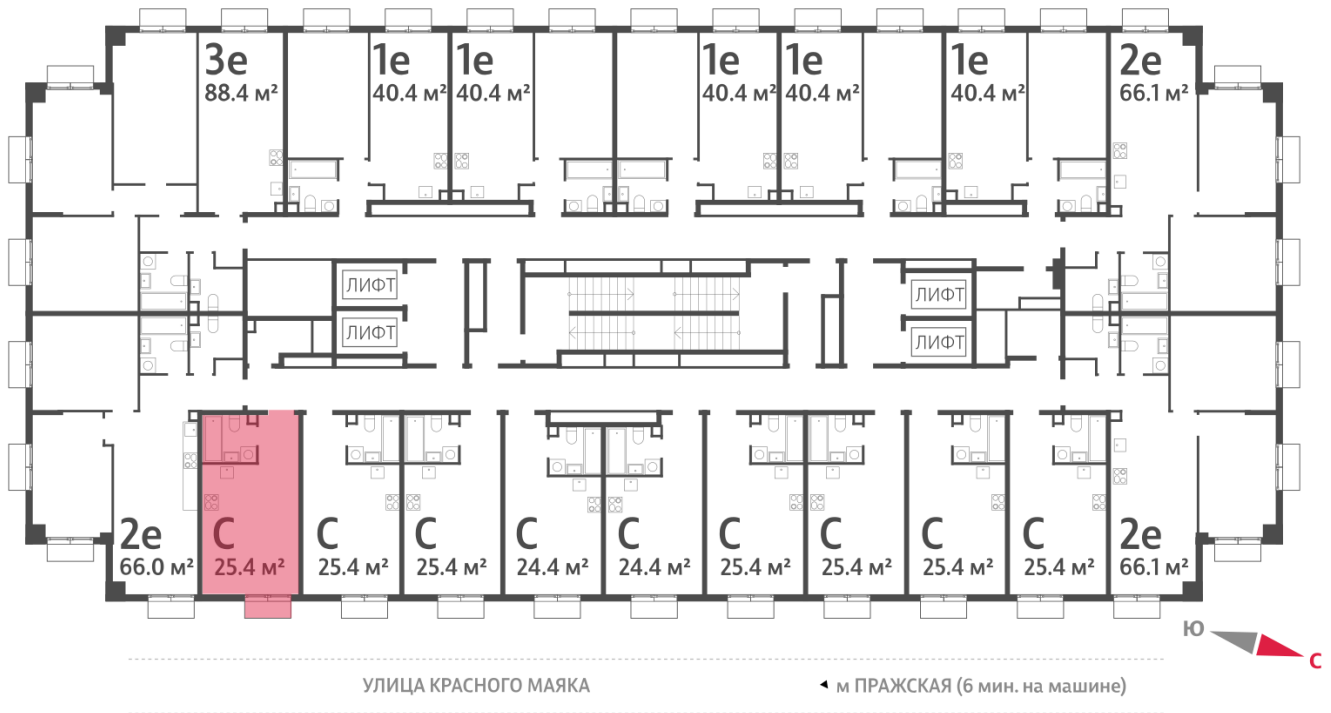

Жилой комплекс «ПАРКСАЙД», Очередь 1

📍 ВИД НА ЛЕС

Информация действительна на 15.12.2024

* Данное предложение не является публичной офертой