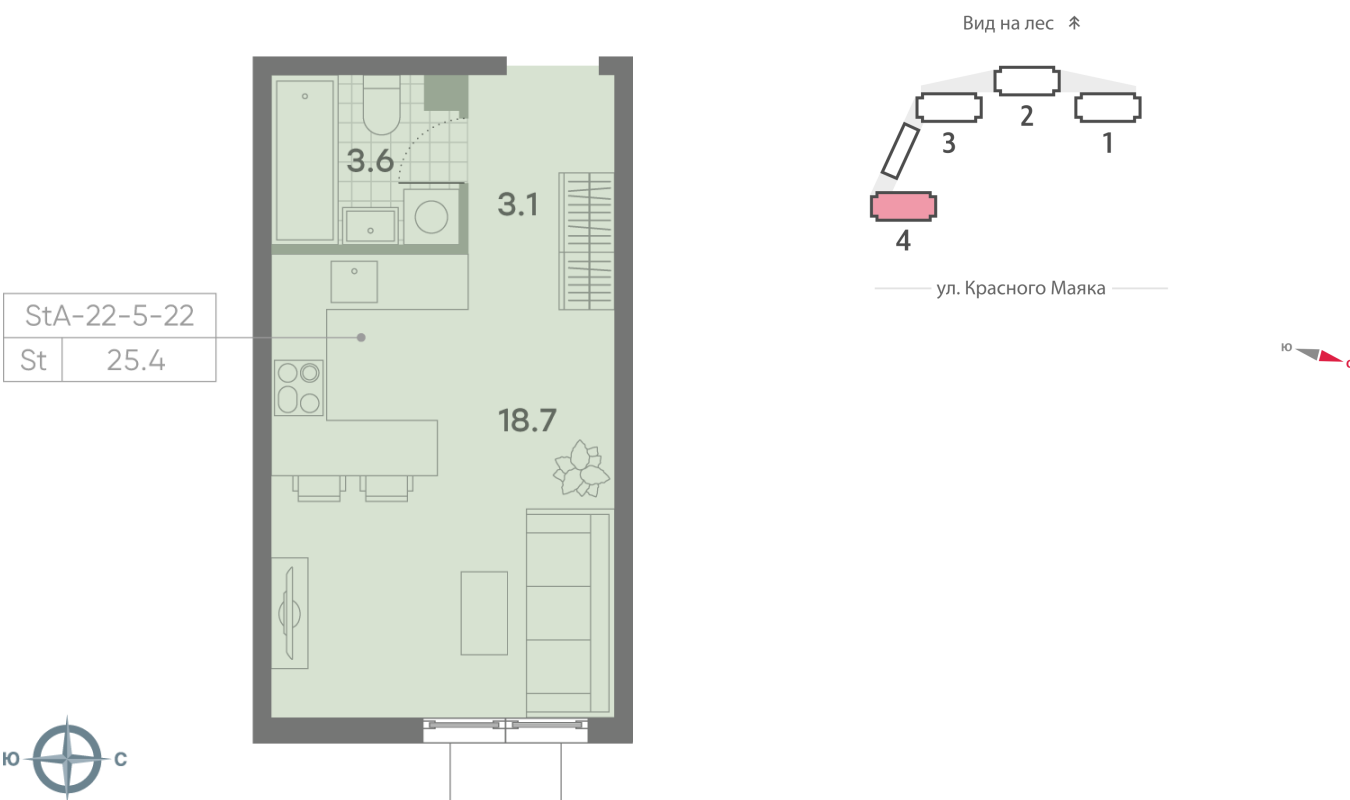

Жилой комплекс «ПАРКСАЙД», Очередь 1

Адрес: Чертаново Центральное район, ул.Красного Маяка, вл. 26

Станция метро: Пражская, Улица Академика Янгеля

Студия №343

Спецпредложение:	8 628 888 руб	Подъезд:	4
Базовая цена:	11 723 268 руб	Этаж:	22
Количество комнат	1	Всего этажей	23
Общая площадь	25.4 м ²	Тип планировки:	StA-22-5-22
		Отделка:	без отделки