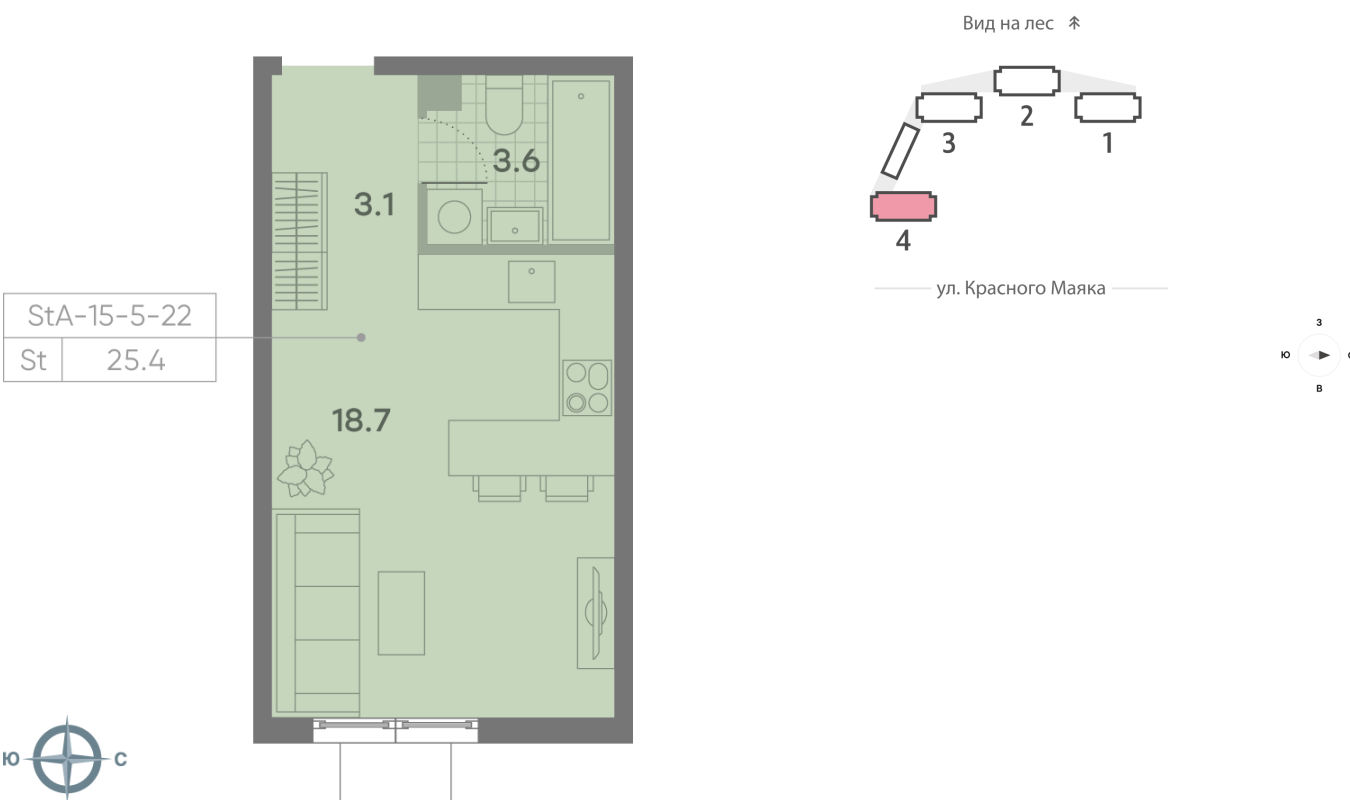

## Студия №336

Спецпредложение:	12 078 944 руб	Подъезд:	4
Базовая цена:	14 758 263 руб	Этаж:	22
Количество комнат	1	Всего этажей	23
Общая площадь	25.4 м <sup>2</sup>	Тип планировки:	StA-15-5-22
		Отделка:	без отделки