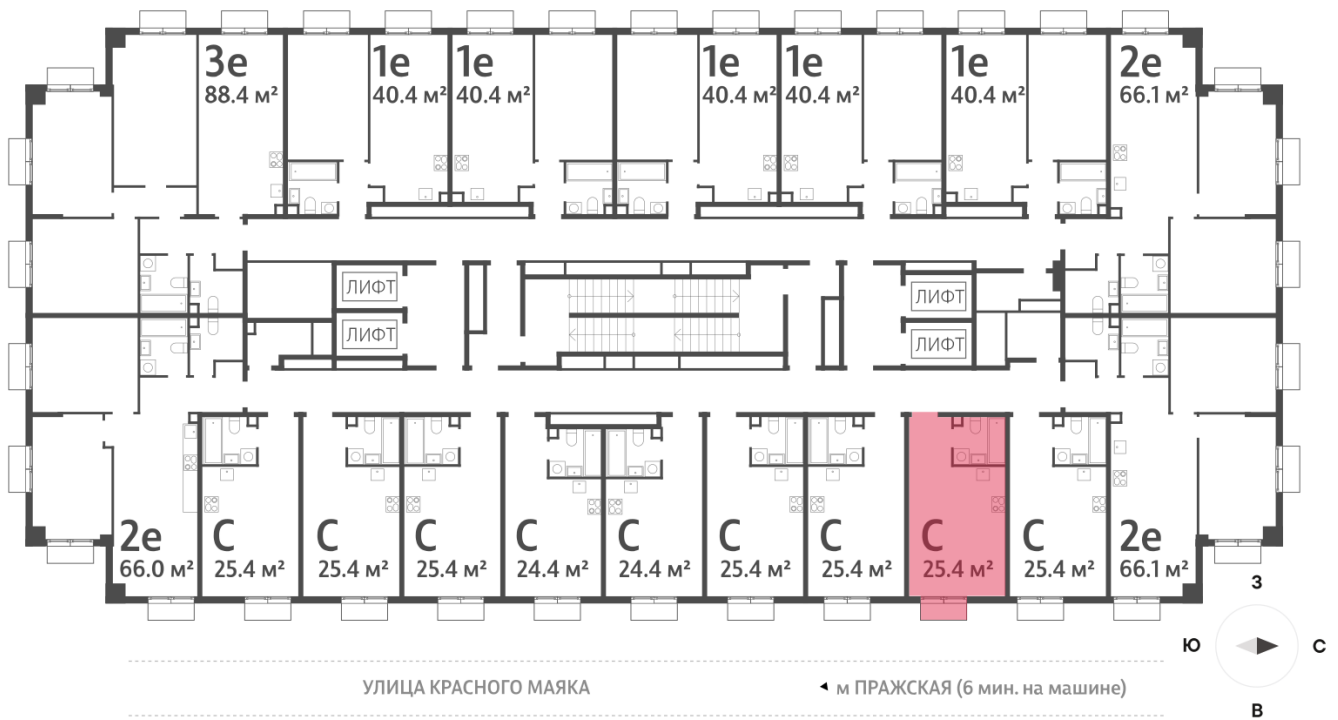

ЖК «ПАРКСАЙД», Очередь 1

ВИД НА ЛЕС

Информация действительна на 20.04.2025

* Данное предложение не является публичной офертой