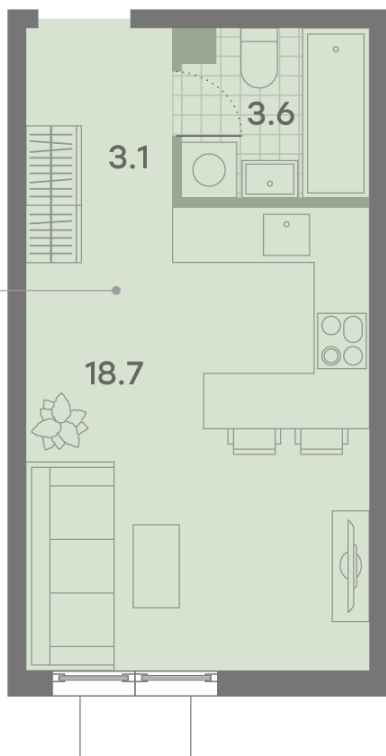

Жилой комплекс «ПАРКСАЙД», Очередь 1

Адрес: Чертаново Центральное район, ул.Красного Маяка, вл. 26

Станция метро: Пражская, Улица Академика Янгеля

Студия №335

Спецпредложение:	8 614 283 руб	Подъезд:	4
Базовая цена:	11 703 405 руб	Этаж:	22
Количество комнат	1	Всего этажей	23
Общая площадь	25.4 м ²	Тип планировки:	StA-14-5-22
		Отделка:	без отделки

Вид на лес ↗

ул. Красного Маяка

StA-14-5-22
St 25.4

Жилой комплекс «ПАРКСАЙД», Очередь 1

📍 ВИД НА ЛЕС

Информация действительна на 12.12.2024

* Данное предложение не является публичной офертой