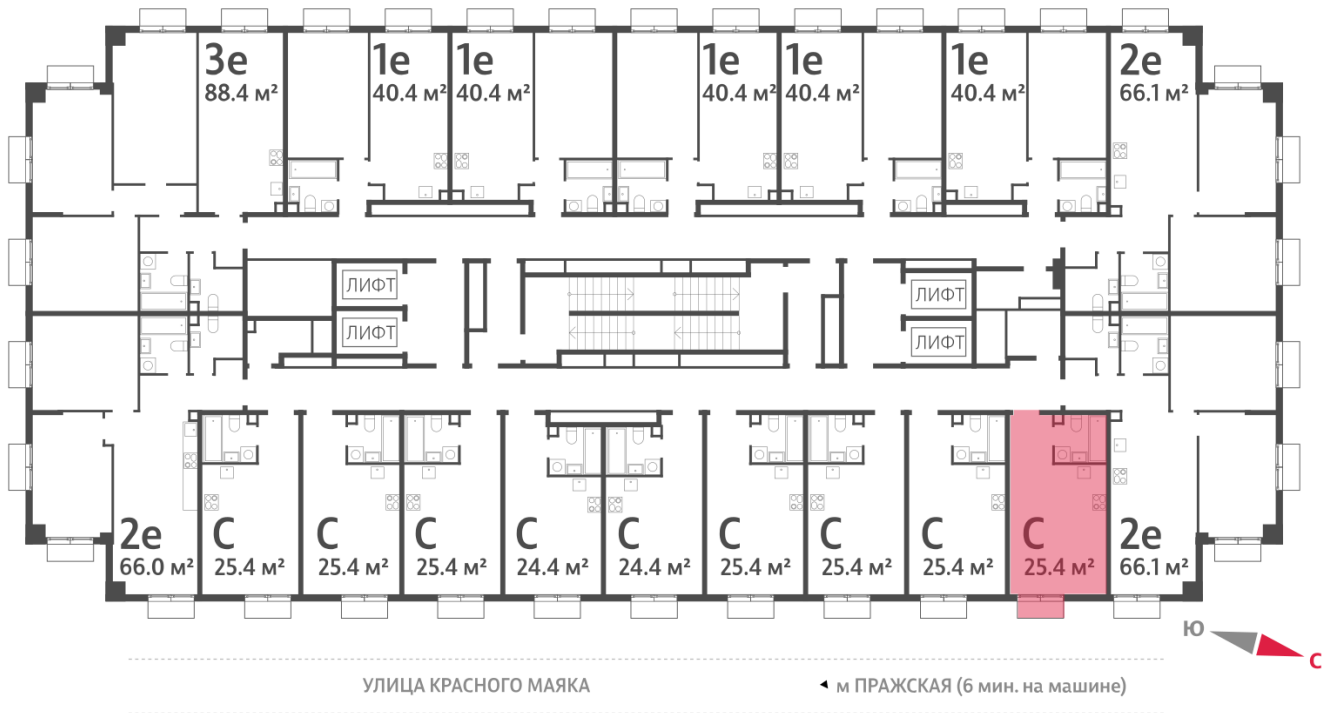

Жилой комплекс «ПАРКСАЙД», Очередь 1

📍 ВИД НА ЛЕС

Информация действительна на 12.12.2024

* Данное предложение не является публичной офертой