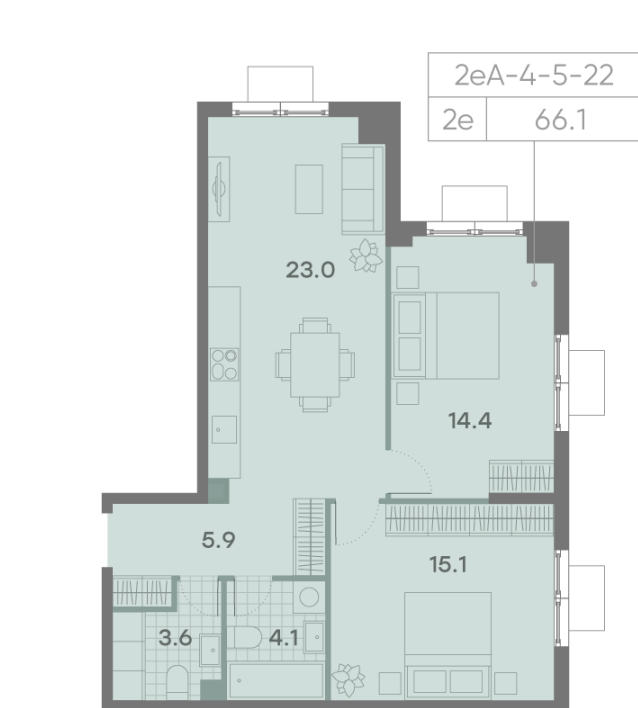

Жилой комплекс «ПАРКСАЙД», Очередь 1

Адрес: Чертаново Центральное район, ул.Красного Маяка, вл. 26

Станция метро: Пражская, Улица Академика Янгеля

2-комнатная евро квартира №333

Спецпредложение:	21 351 622 руб	Подъезд:	4
Базовая цена:	29 029 996 руб	Этаж:	22
Количество комнат	2	Всего этажей	23
Общая площадь	66.1 м²	Тип планировки:	2еА-4-5-22
		Отделка:	без отделки

Европланировка

Видовая

Информация действительна на 15.12.2024

* Данное предложение не является публичной офертой