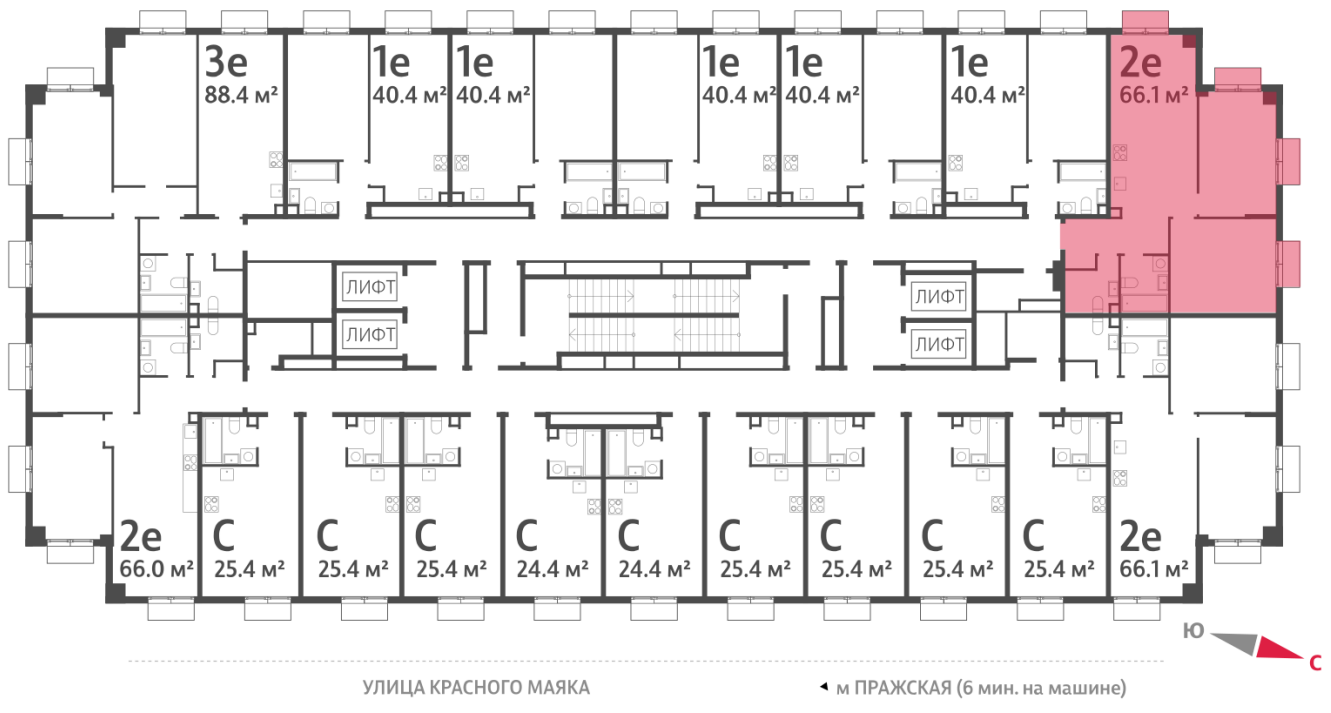

Жилой комплекс «ПАРКСАЙД», Очередь 1

📍 ВИД НА ЛЕС

Информация действительна на 15.12.2024

* Данное предложение не является публичной офертой