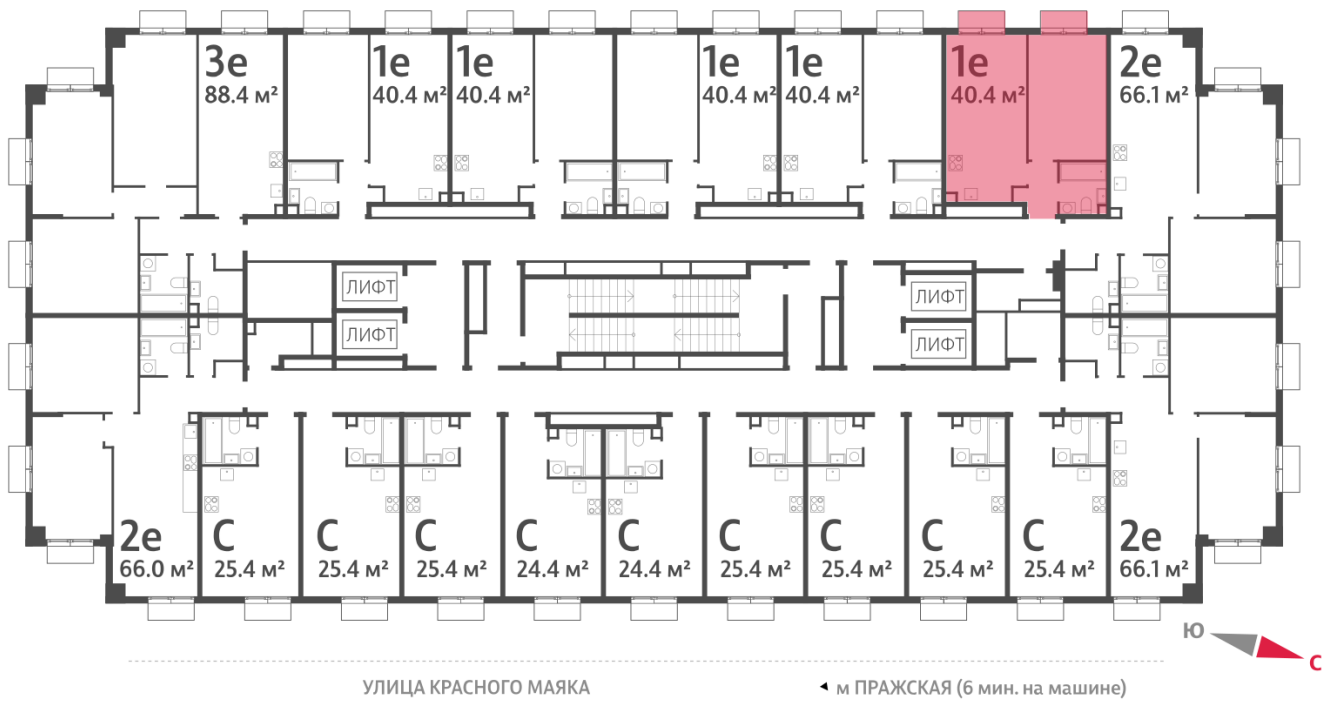

Жилой комплекс «ПАРКСАЙД», Очередь 1

📍 ВИД НА ЛЕС

Информация действительна на 15.12.2024

* Данное предложение не является публичной офертой