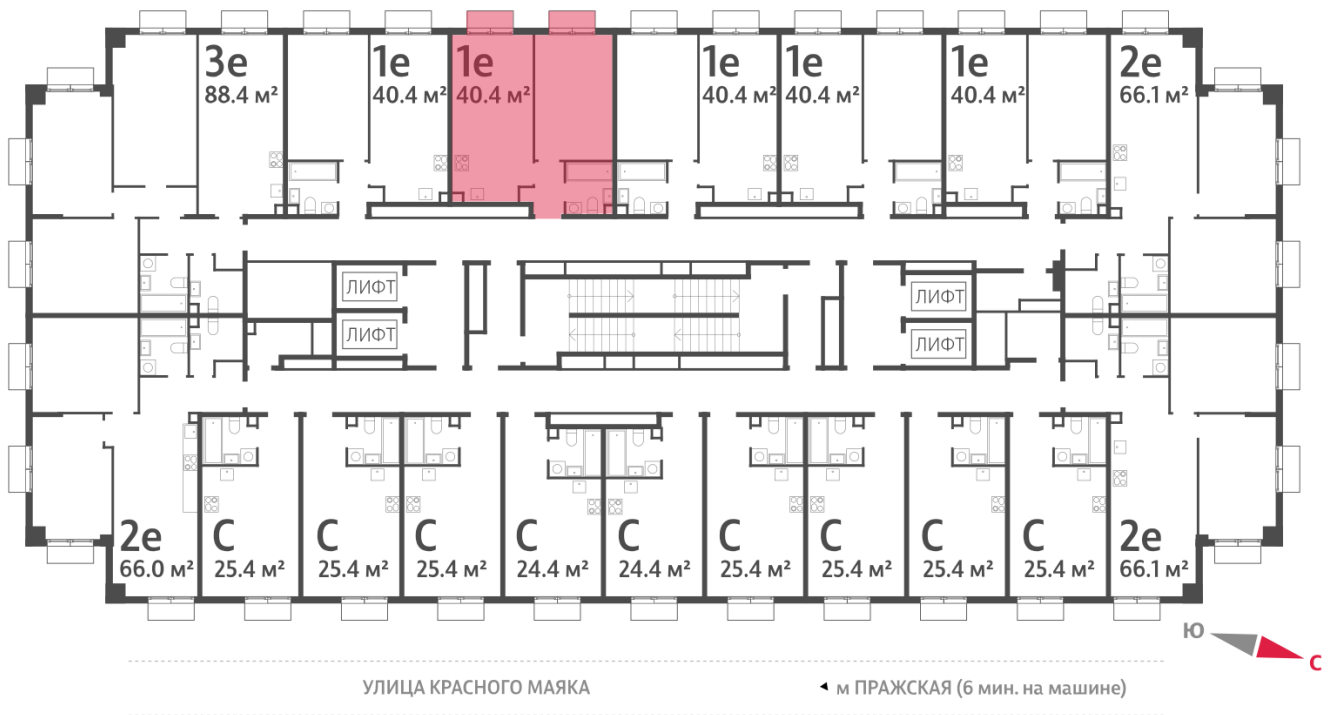

Жилой комплекс «ПАРКСАЙД», Очередь 1

📍 ВИД НА ЛЕС

Информация действительна на 13.12.2024

* Данное предложение не является публичной офертой