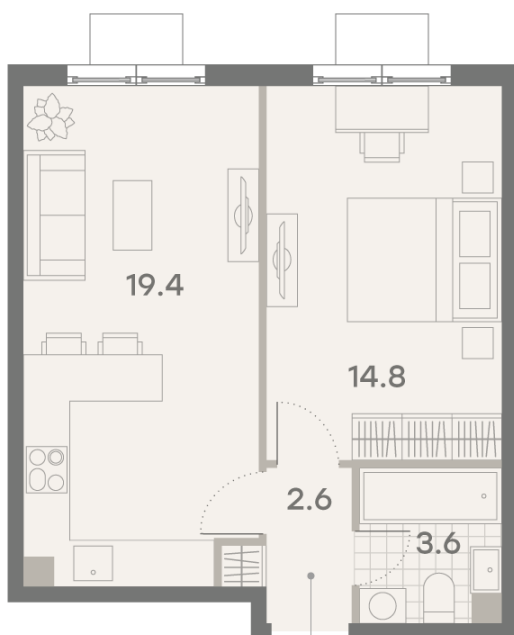

Жилой комплекс «ПАРКСАЙД», Очередь 1

Адрес: Чертаново Центральное район, ул.Красного Маяка, вл. 26

Станция метро: Пражская, Улица Академика Янгеля

1-комнатная евро квартира №329

Спецпредложение:	11 792 194 руб	Подъезд:	4
Базовая цена:	16 026 316 руб	Этаж:	22
Количество комнат	1	Всего этажей	23
Общая площадь	40.4 м²	Тип планировки:	1eA-8-5-22
		Отделка:	без отделки

Европланировка

Видовая

1eA-8-5-22	
1e	40.4

Информация действительна на 13.12.2024

* Данное предложение не является публичной офертой