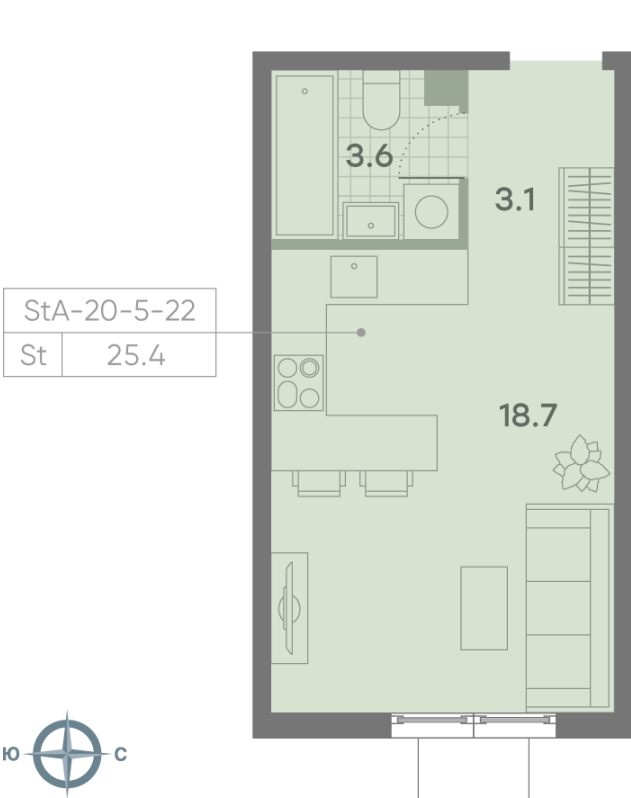

## Студия №323

Спецпредложение:	7 780 045 руб	Подъезд:	4
Базовая цена:	10 568 609 руб	Этаж:	21
Количество комнат	1	Всего этажей	23
Общая площадь	25.4 м <sup>2</sup>	Тип планировки:	StA-20-5-22
		Отделка:	без отделки