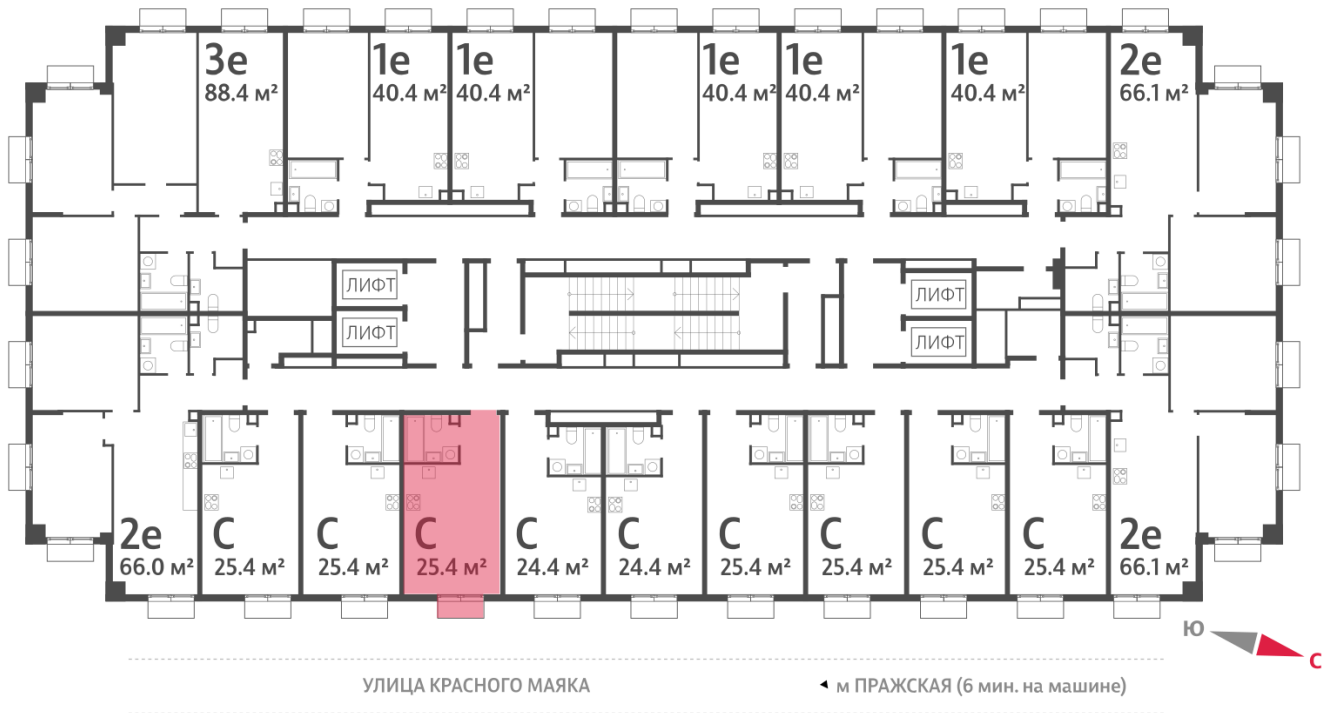

Жилой комплекс «ПАРКСАЙД», Очередь 1

📍 ВИД НА ЛЕС

Информация действительна на 12.12.2024

* Данное предложение не является публичной офертой