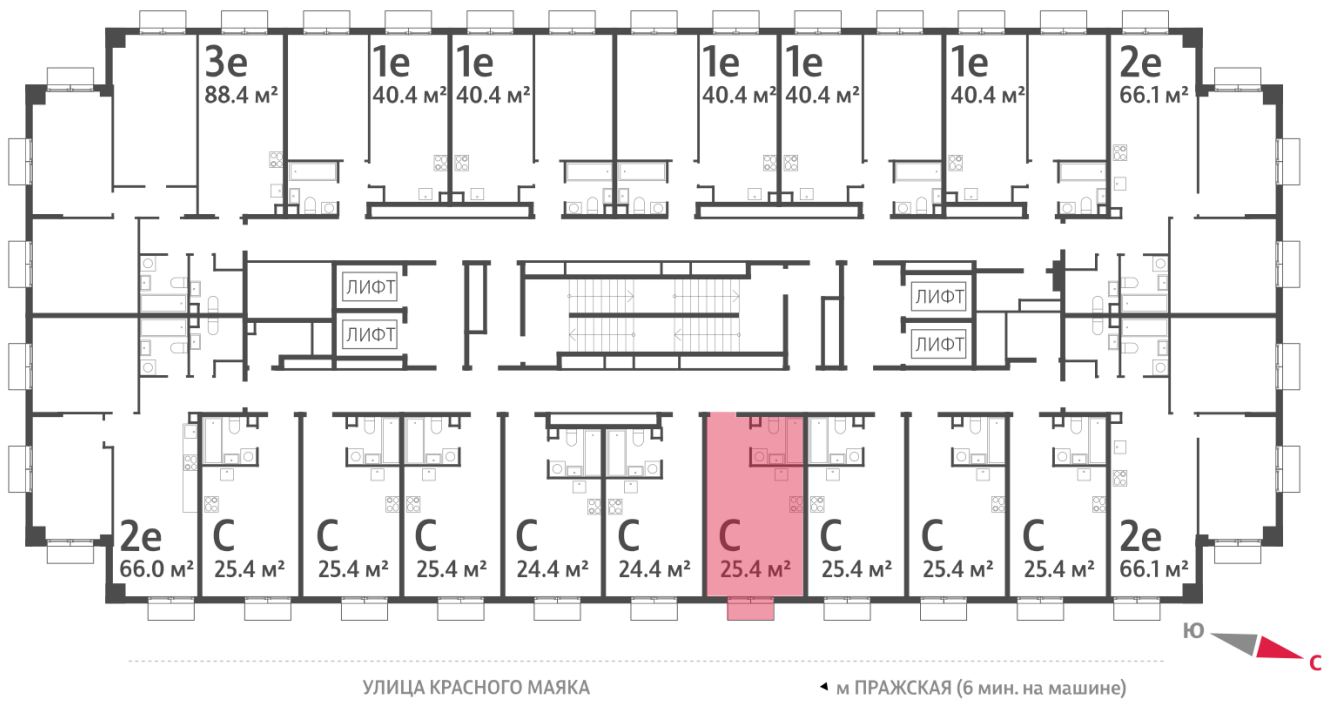

Жилой комплекс «ПАРКСАЙД», Очередь 1

📍 ВИД НА ЛЕС

Информация действительна на 12.12.2024

* Данное предложение не является публичной офертой