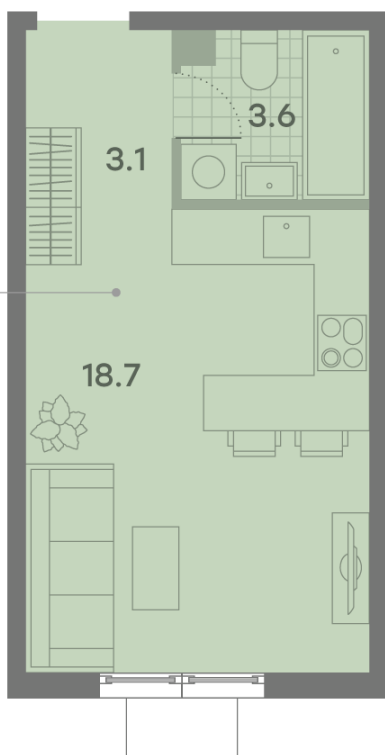

Жилой комплекс «ПАРКСАЙД», Очередь 1

Адрес: Чертаново Центральное район, ул.Красного Маяка, вл. 26

Станция метро: Пражская, Улица Академика Янгеля

Студия №320

Спецпредложение:	7 794 650 руб	Подъезд:	4
Базовая цена:	10 588 472 руб	Этаж:	21
Количество комнат	1	Всего этажей	23
Общая площадь	25.4 м ²	Тип планировки:	StA-17-5-22
		Отделка:	без отделки

Вид на лес ↗

ул. Красного Маяка

StA-17-5-22
St 25.4

Жилой комплекс «ПАРКСАЙД», Очередь 1

📍 ВИД НА ЛЕС

Информация действительна на 12.12.2024

* Данное предложение не является публичной офертой