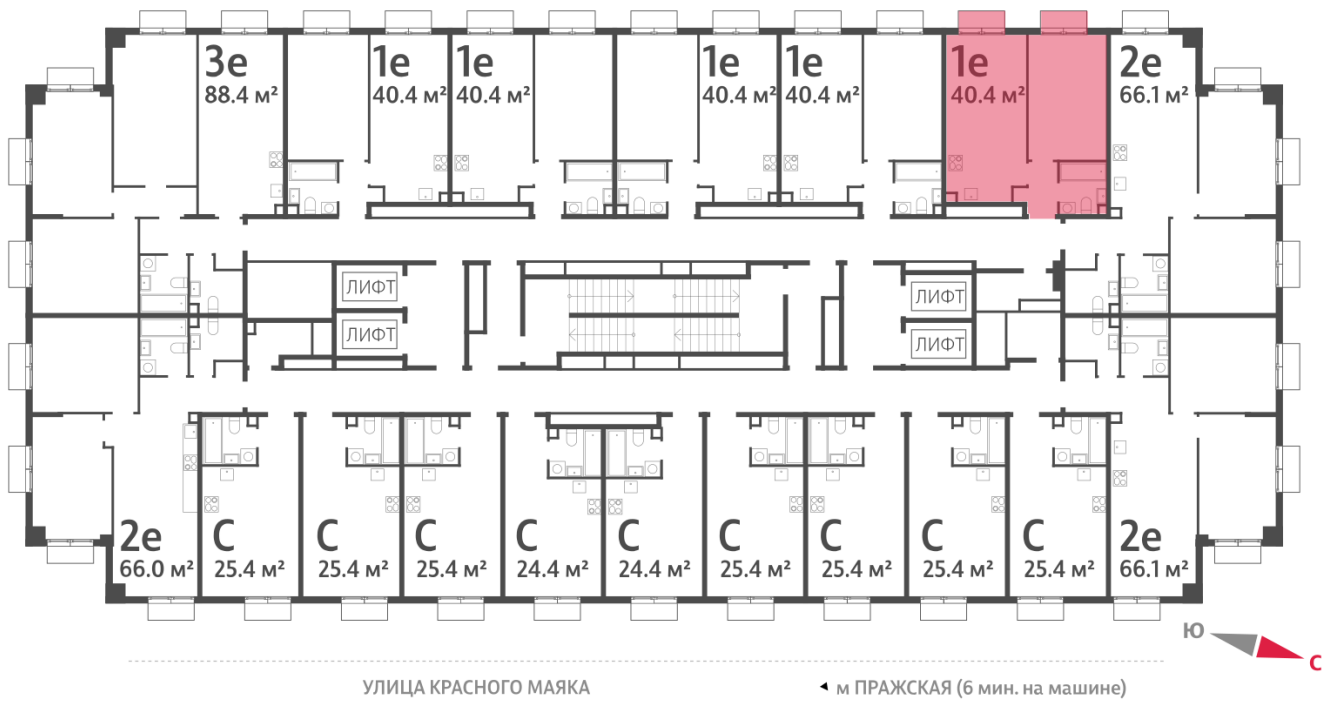

Европланировка

Видовая

1eA-11-5-22	
1e	40.4

Информация действительна на 27.12.2024

* Данное предложение не является публичной офертой

Жилой комплекс «ПАРКСАЙД», Очередь 1

📍 ВИД НА ЛЕС

Информация действительна на 27.12.2024