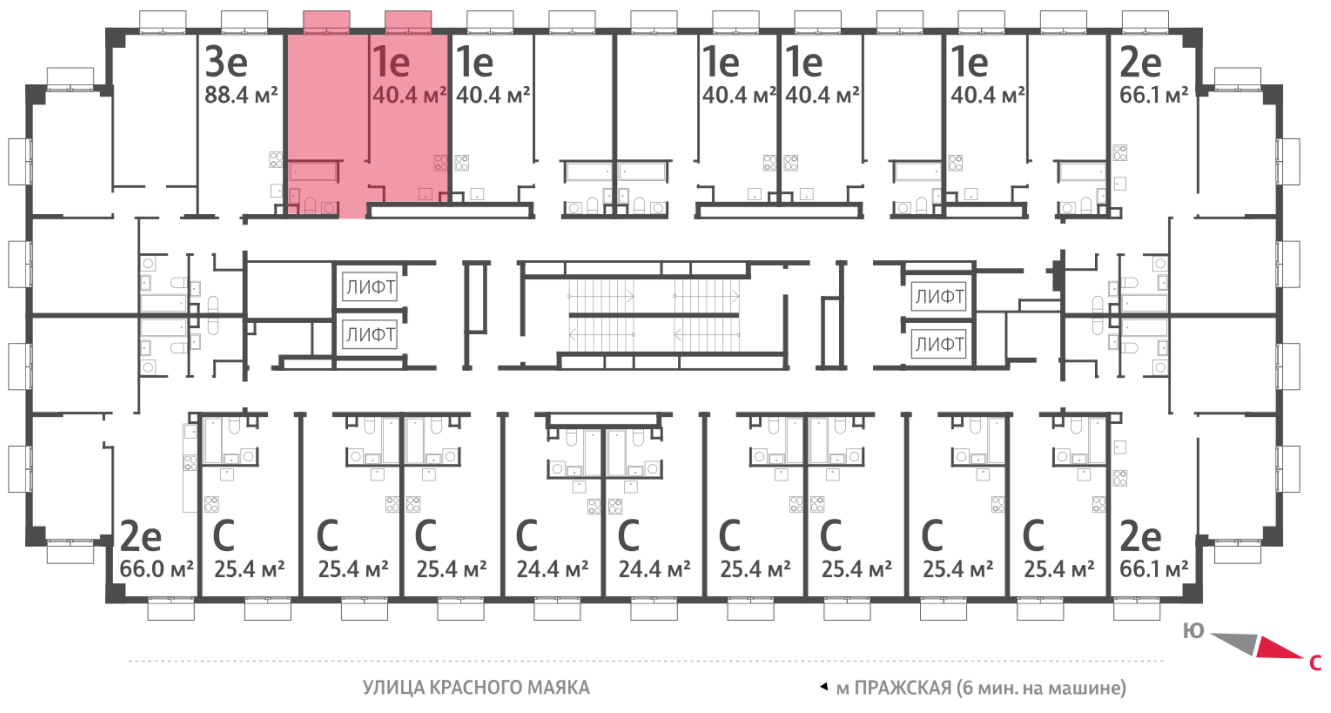

Жилой комплекс «ПАРКСАЙД», Очередь 1

📍 ВИД НА ЛЕС

Информация действительна на 27.12.2024

* Данное предложение не является публичной офертой