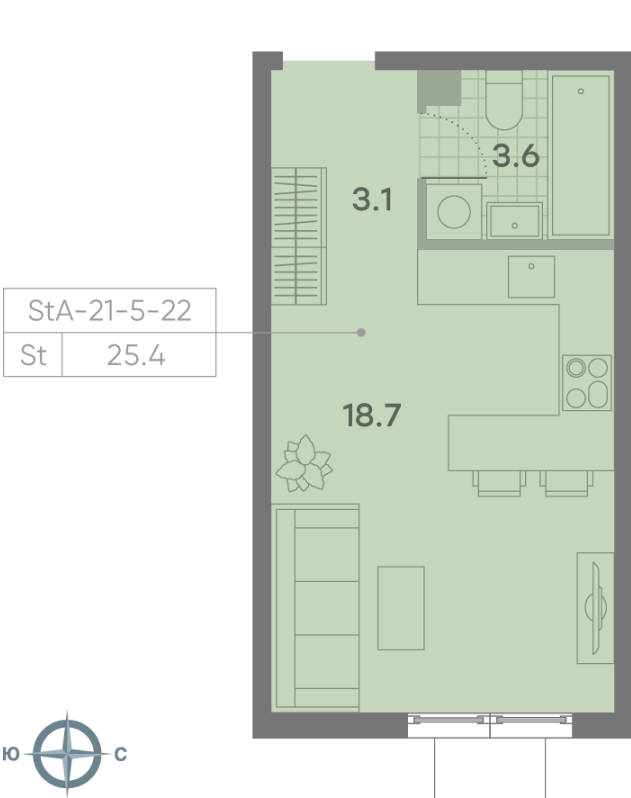

Жилой комплекс «ПАРКСАЙД», Очередь 1

Адрес: Чертаново Центральное район, ул.Красного Маяка, вл. 26

Станция метро: Пражская, Улица Академика Янгеля

Студия №306

Спецпредложение:	7 722 285 руб	Подъезд:	4
Базовая цена:	10 490 022 руб	Этаж:	20
Количество комнат	1	Всего этажей	23
Общая площадь	25.4 м ²	Тип планировки:	StA-21-5-22
		Отделка:	без отделки