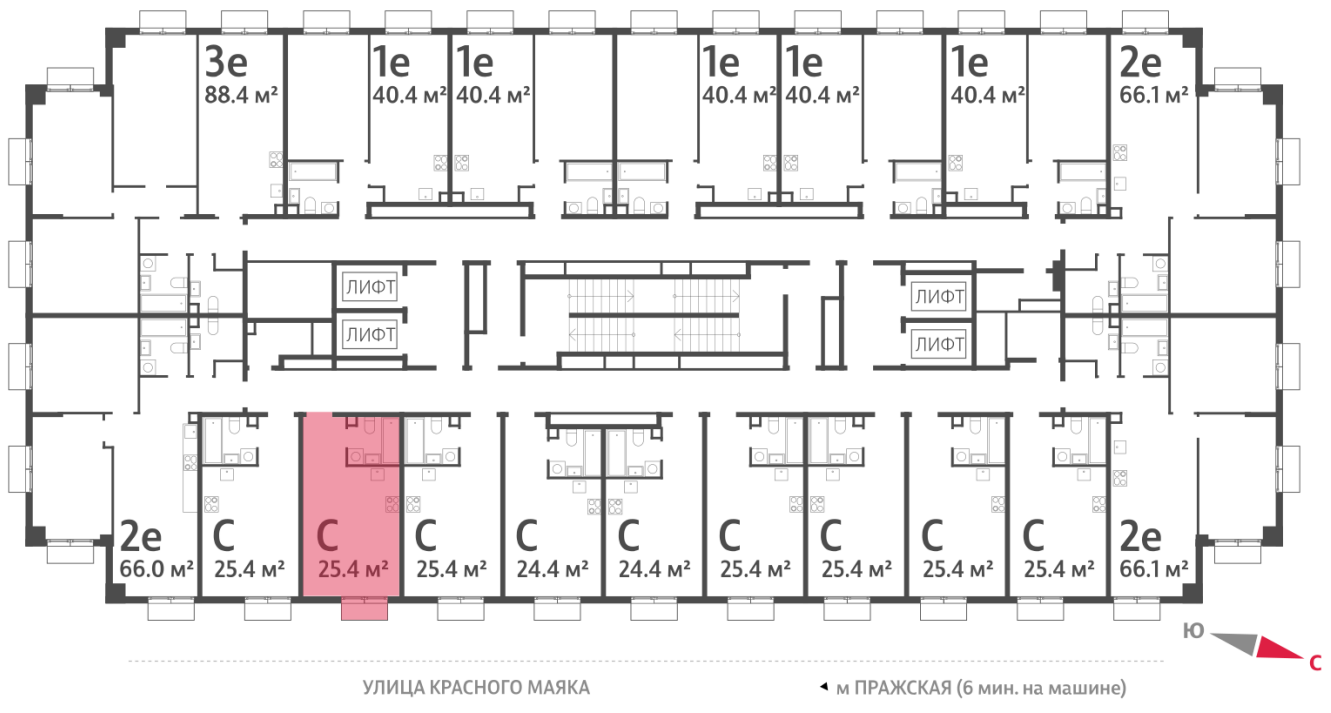

Жилой комплекс «ПАРКСАЙД», Очередь 1

📍 ВИД НА ЛЕС

Информация действительна на 11.12.2024

* Данное предложение не является публичной офертой