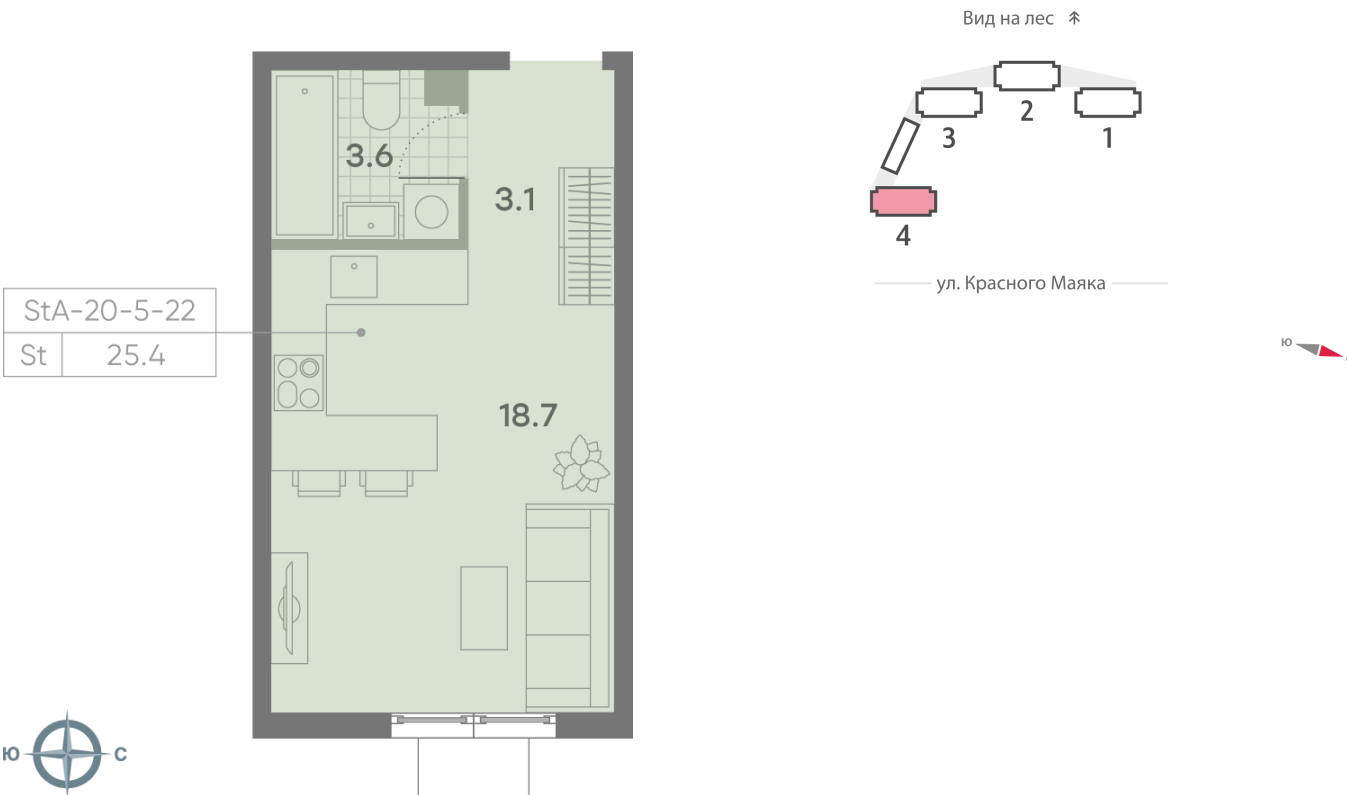

Жилой комплекс «ПАРКСАЙД», Очередь 1

Адрес: Чертаново Центральное район, ул.Красного Маяка, вл. 26

Станция метро: Пражская, Улица Академика Янгеля

Студия №305

Спецпредложение:	7 724 368 руб	Подъезд:	4
Базовая цена:	10 492 867 руб	Этаж:	20
Количество комнат	1	Всего этажей	23
Общая площадь	25.4 м ²	Тип планировки:	StA-20-5-22
		Отделка:	без отделки