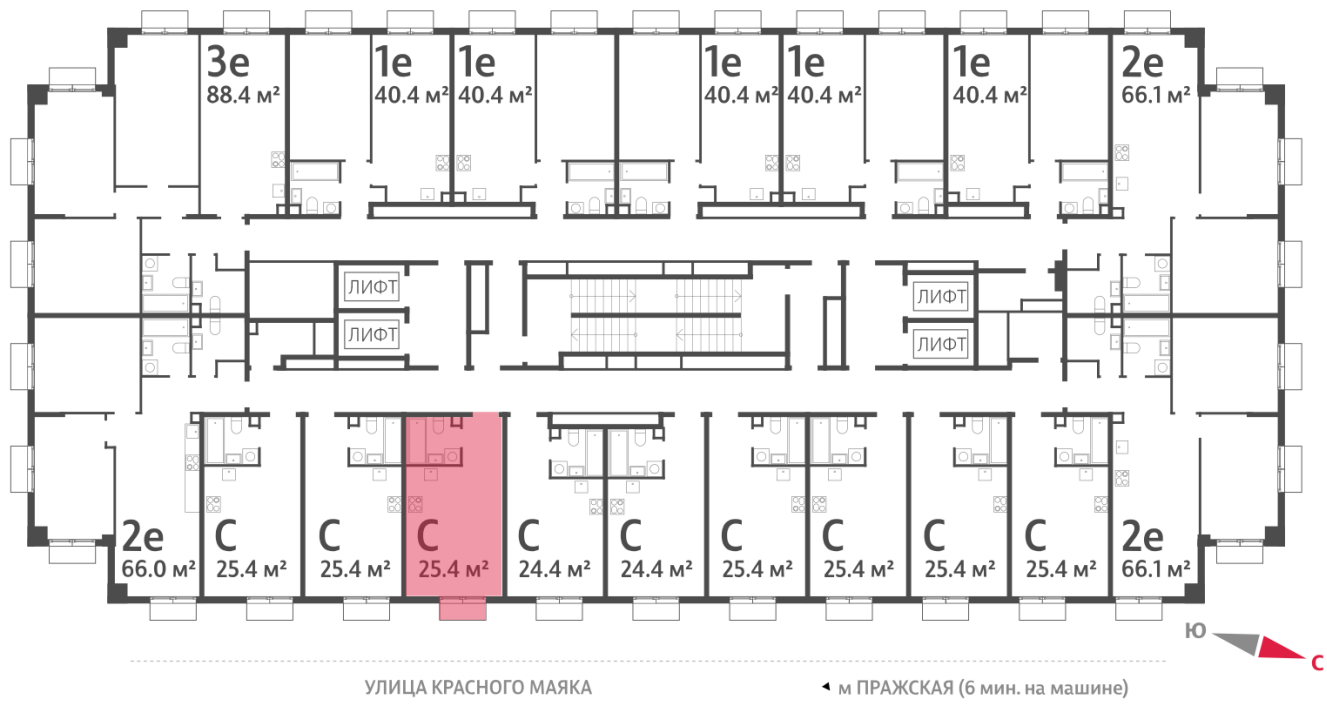

Жилой комплекс «ПАРКСАЙД», Очередь 1

📍 ВИД НА ЛЕС

Информация действительна на 15.12.2024

* Данное предложение не является публичной офертой