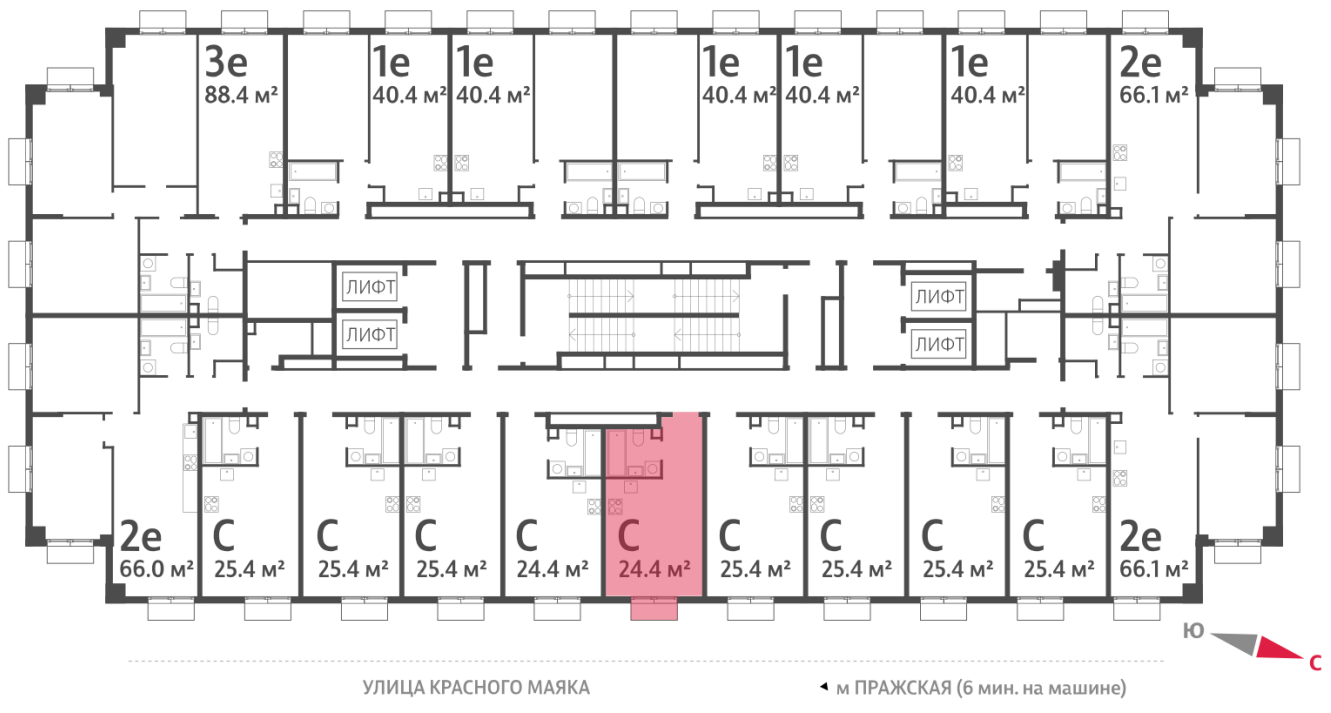

Жилой комплекс «ПАРКСАЙД», Очередь 1

📍 ВИД НА ЛЕС

Информация действительна на 16.12.2024

* Данное предложение не является публичной офертой