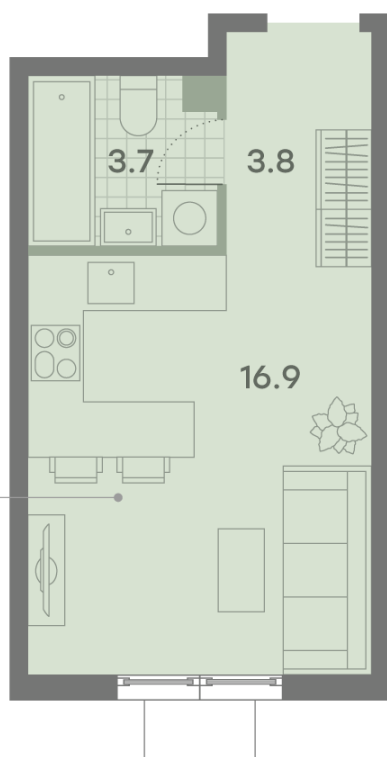

Жилой комплекс «ПАРКСАЙД», Очередь 1

Адрес: Чертаново Центральное район, ул.Красного Маяка, вл. 26

Станция метро: Пражская, Улица Академика Янгеля

Студия №303

Спецпредложение:	7 435 875 руб	Подъезд:	4
Базовая цена:	10 100 428 руб	Этаж:	20
Количество комнат	1	Всего этажей	23
Общая площадь	24.4 м ²	Тип планировки:	StA-18-5-22
		Отделка:	без отделки

Вид на лес ↗

StA-18-5-22	
St	24.4

Жилой комплекс «ПАРКСАЙД», Очередь 1

📍 ВИД НА ЛЕС

Информация действительна на 16.12.2024

* Данное предложение не является публичной офертой