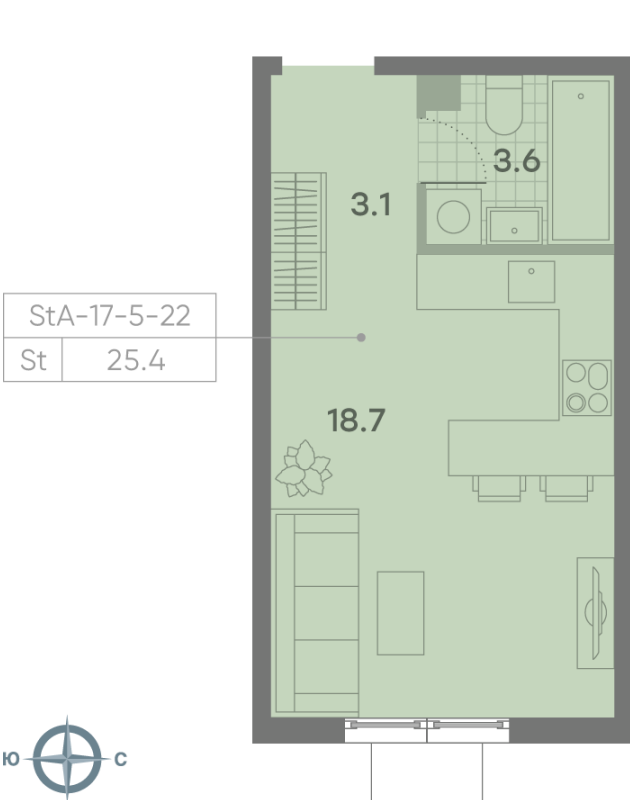

## Студия №302

Спецпредложение:	10 842 498 руб	Подъезд:	4
Базовая цена:	13 246 404 руб	Этаж:	20
Количество комнат	1	Всего этажей	23
Общая площадь	25.4 м <sup>2</sup>	Тип планировки:	StA-17-5-22
		Отделка:	без отделки