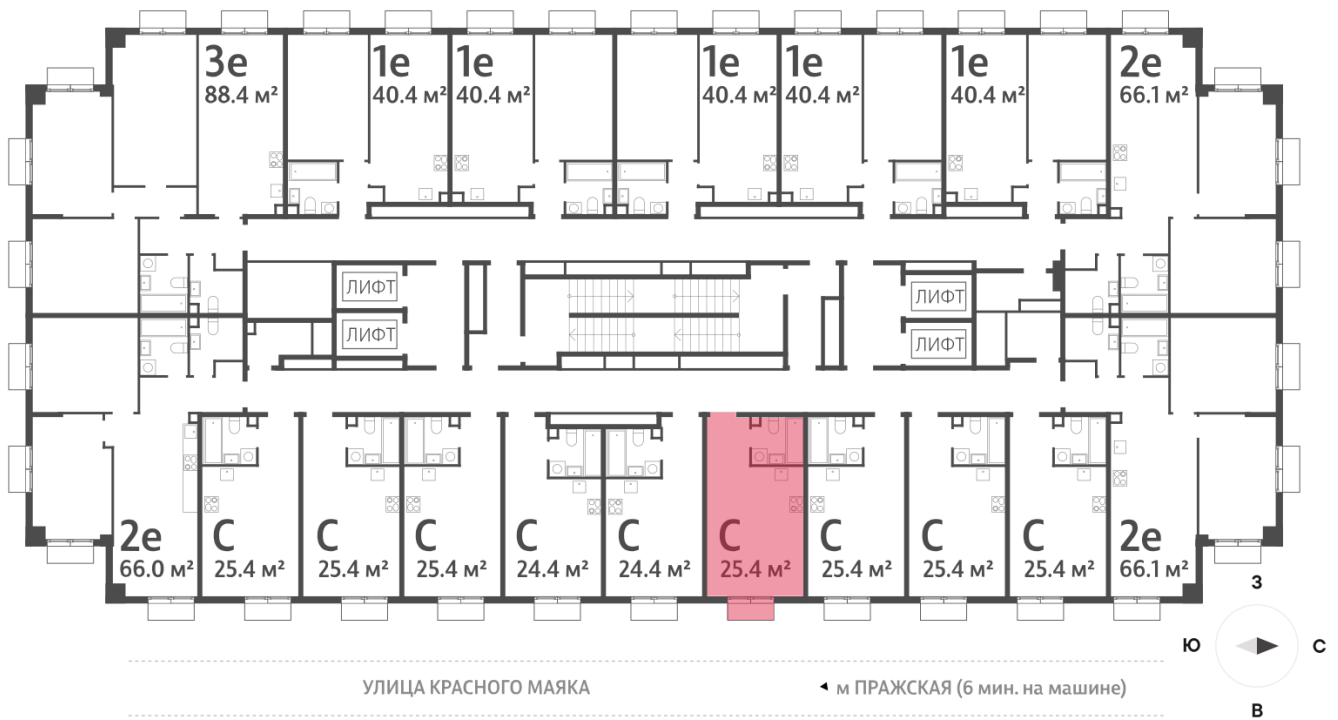

ЖК «ПАРКСАЙД», Очередь 1

📍 ВИД НА ЛЕС

Информация действительна на 20.04.2025

* Данное предложение не является публичной офертой