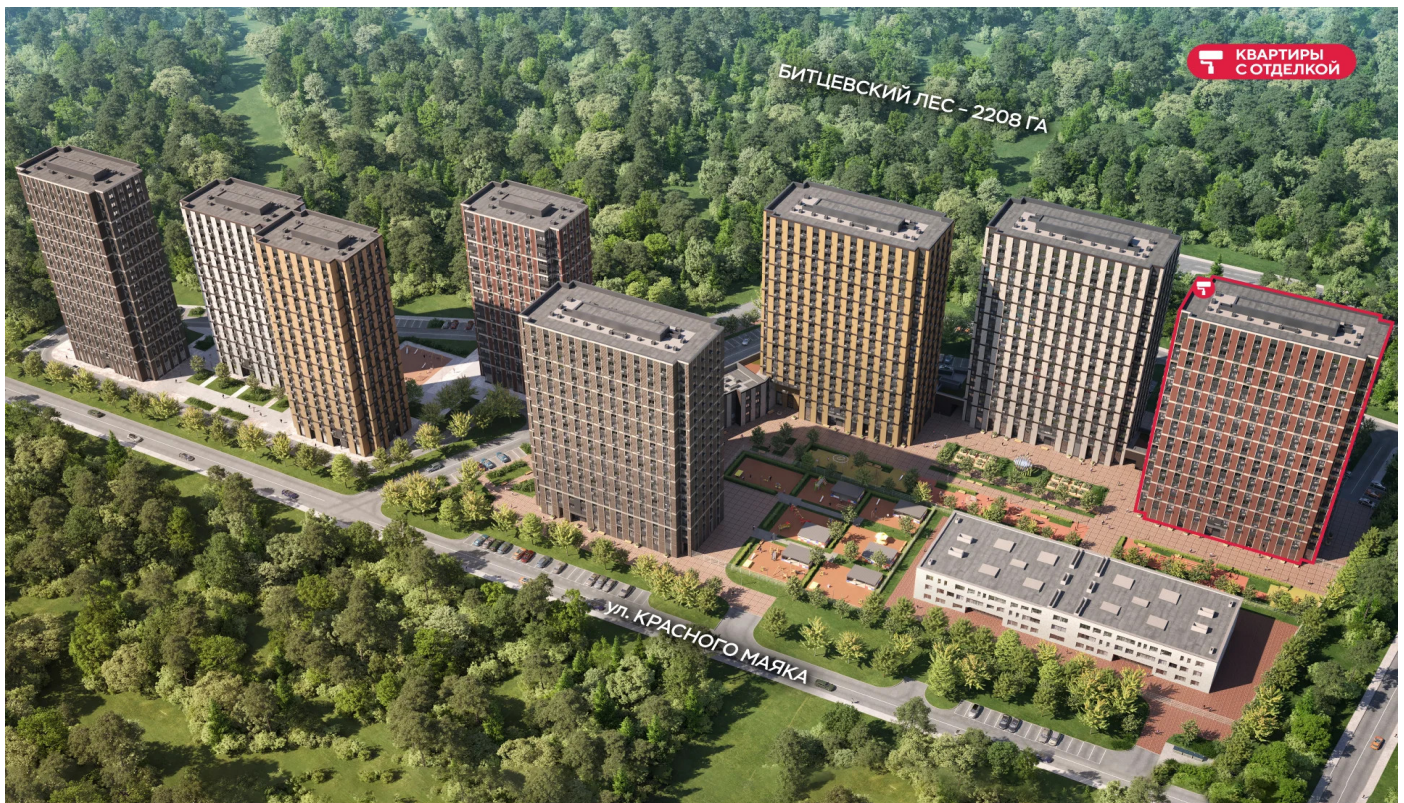

ЖК «ПАРКСАЙД», Очередь 1

📍 ВИД НА ЛЕС

Информация действительна на 20.04.2025

* Данное предложение не является публичной офертой