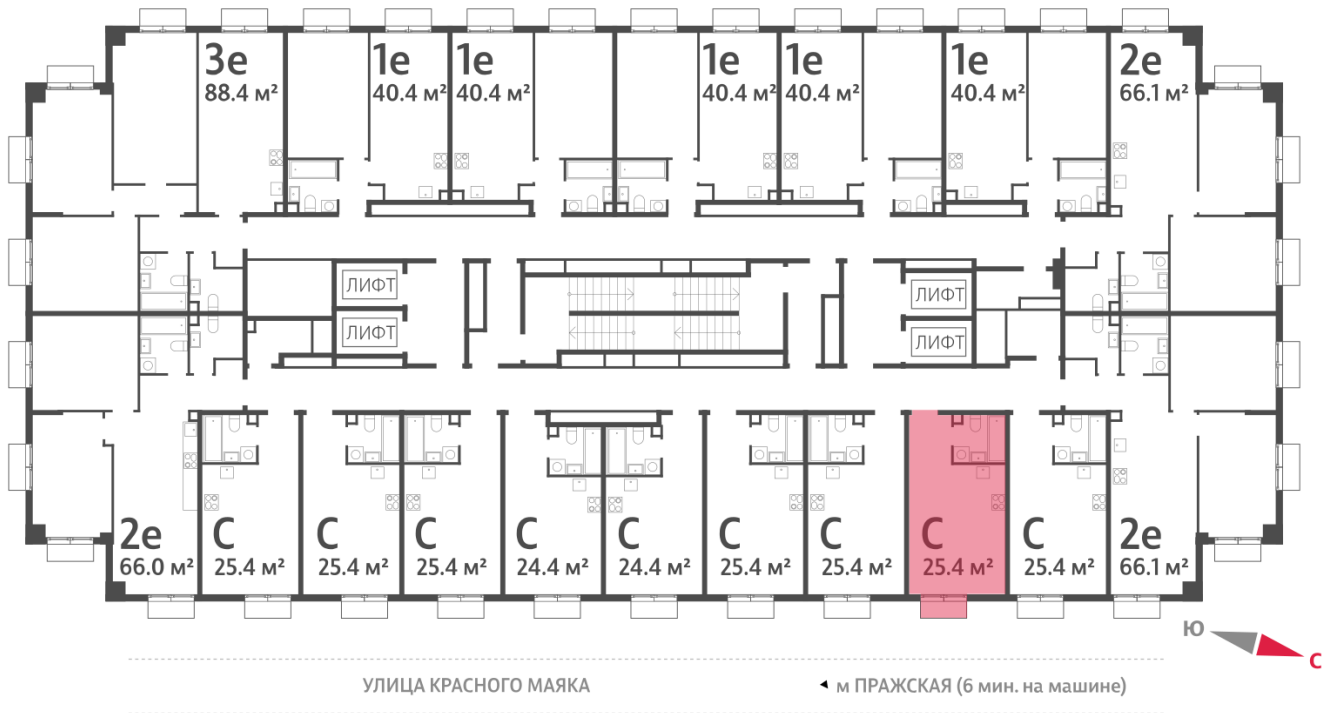

Жилой комплекс «ПАРКСАЙД», Очередь 1

📍 ВИД НА ЛЕС

Информация действительна на 15.12.2024

* Данное предложение не является публичной офертой