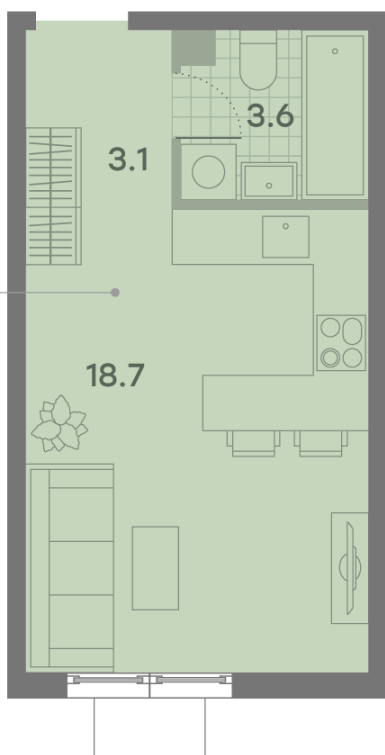

Жилой комплекс «ПАРКСАЙД», Очередь 1

Адрес: Чертаново Центральное район, ул.Красного Маяка, вл. 26

Станция метро: Пражская, Улица Академика Янгеля

Студия №300

Спецпредложение:	7 722 285 руб	Подъезд:	4
Базовая цена:	10 490 022 руб	Этаж:	20
Количество комнат	1	Всего этажей	23
Общая площадь	25.4 м ²	Тип планировки:	StA-15-5-22
		Отделка:	без отделки

Вид на лес ↗

ул. Красного Маяка

StA-15-5-22	
St	25.4

Жилой комплекс «ПАРКСАЙД», Очередь 1

📍 ВИД НА ЛЕС

Информация действительна на 15.12.2024

* Данное предложение не является публичной офертой