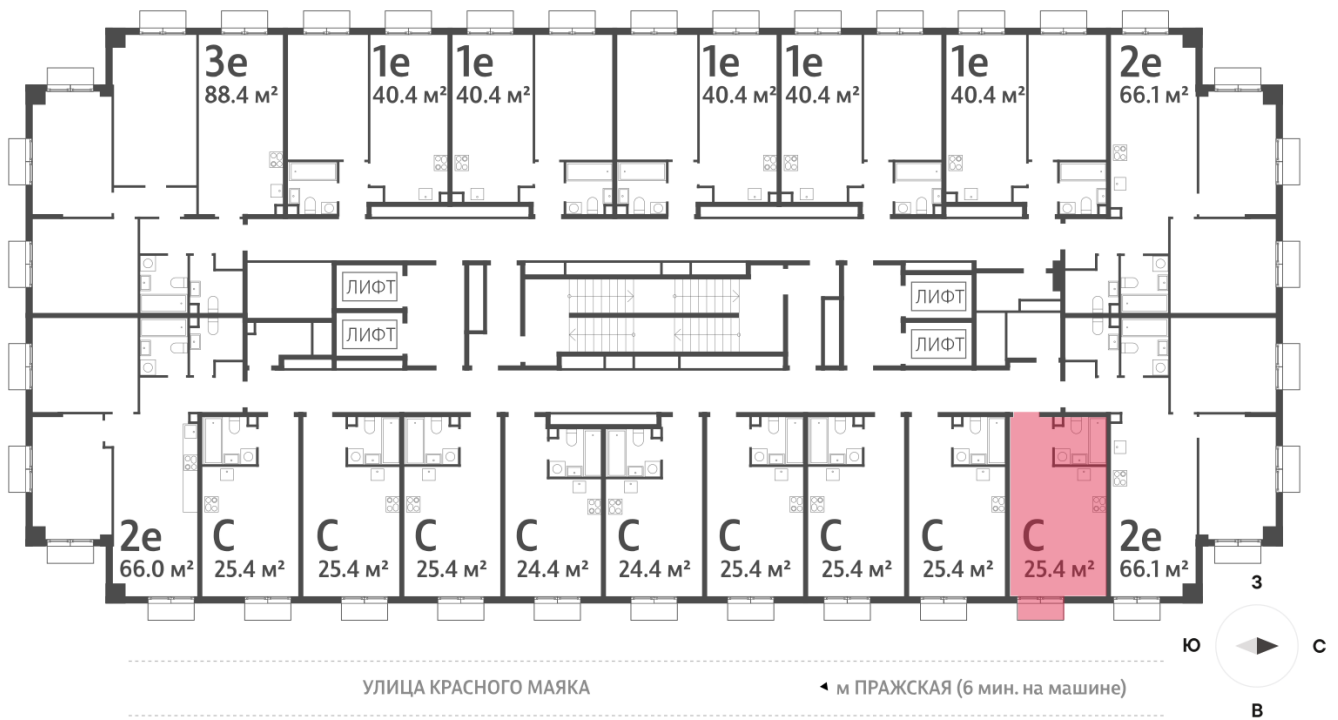

ЖК «ПАРКСАЙД», Очередь 1

ВИД НА ЛЕС

Информация действительна на 20.04.2025

* Данное предложение не является публичной офертой