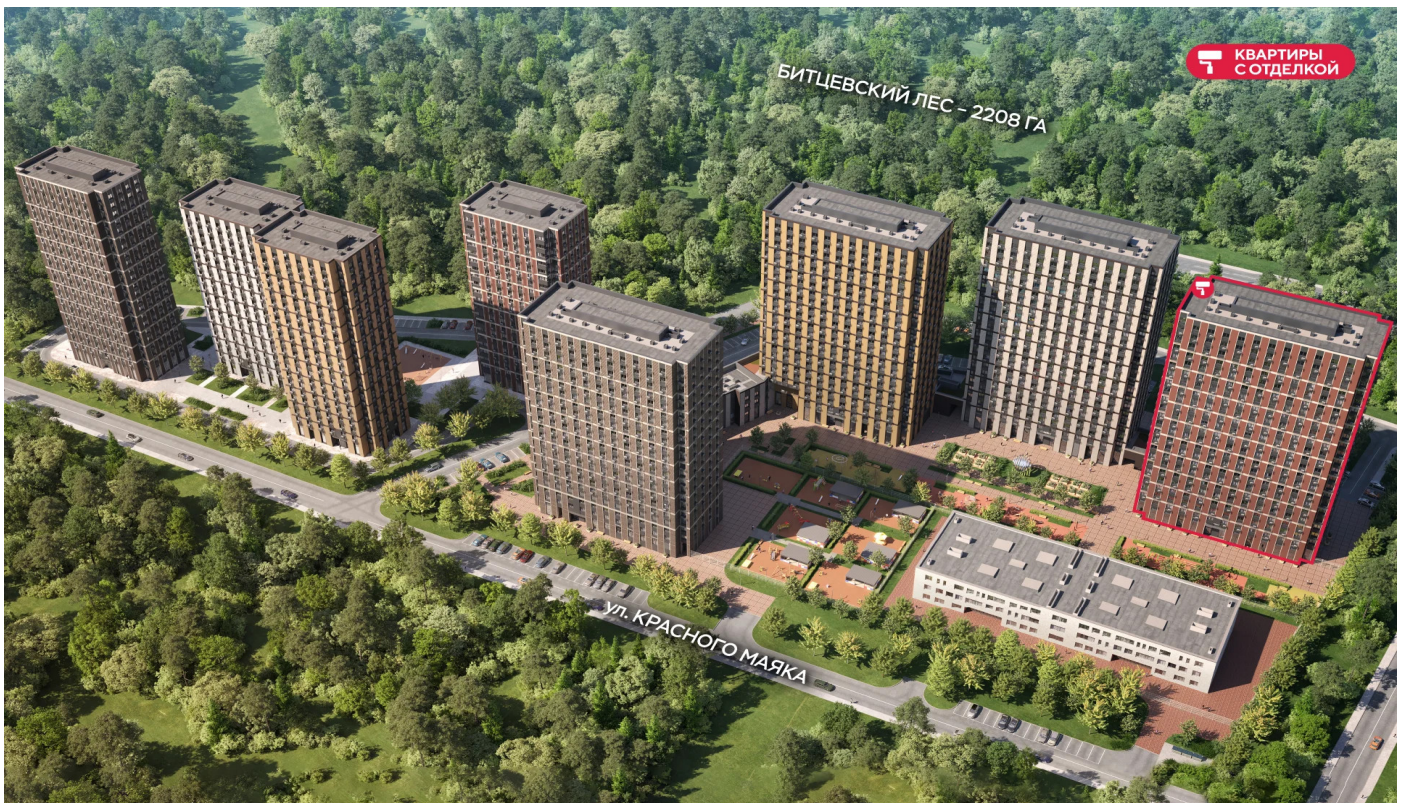

ЖК «ПАРКСАЙД», Очередь 1

Адрес: Чертаново Центральное район, ул.Красного Маяка, вл. 26

Станция метро: Пражская, Улица Академика Янгеля

Студия №299

Спецпредложение:	10 809 732 руб	Подъезд:	4
Базовая цена:	13 206 323 руб	Этаж:	20
Количество комнат	1	Всего этажей	23
Общая площадь	25.4 м ²	Тип планировки:	StA-14-5-22
		Отделка:	без отделки

ЖК «ПАРКСАЙД», Очередь 1

ВИД НА ЛЕС

Информация действительна на 20.04.2025

* Данное предложение не является публичной офертой