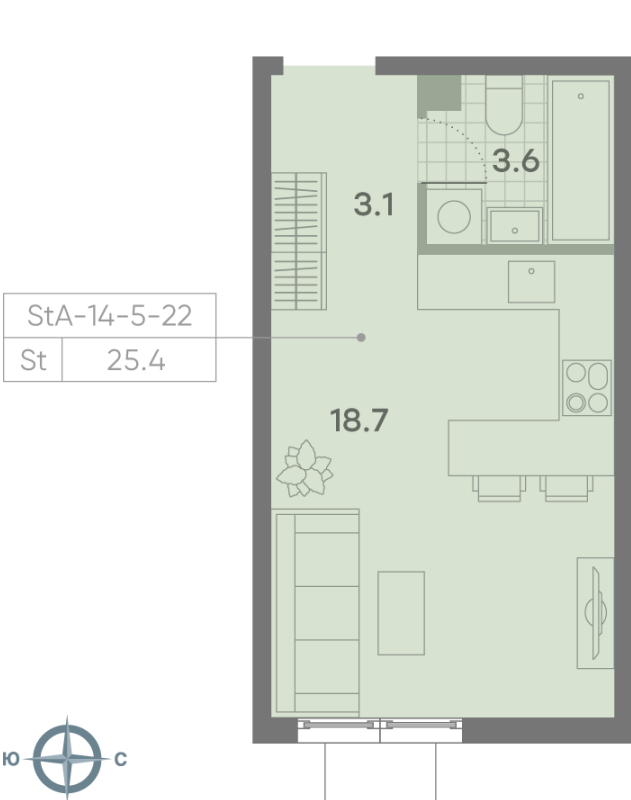

ЖК «ПАРКСАЙД», Очередь 1

Адрес: Чертаново Центральное район, ул.Красного Маяка, вл. 26

Станция метро: Пражская, Улица Академика Янгеля

Студия №299

Спецпредложение:	10 809 732 руб	Подъезд:	4
Базовая цена:	13 206 323 руб	Этаж:	20
Количество комнат	1	Всего этажей	23
Общая площадь	25.4 м ²	Тип планировки:	StA-14-5-22
		Отделка:	без отделки