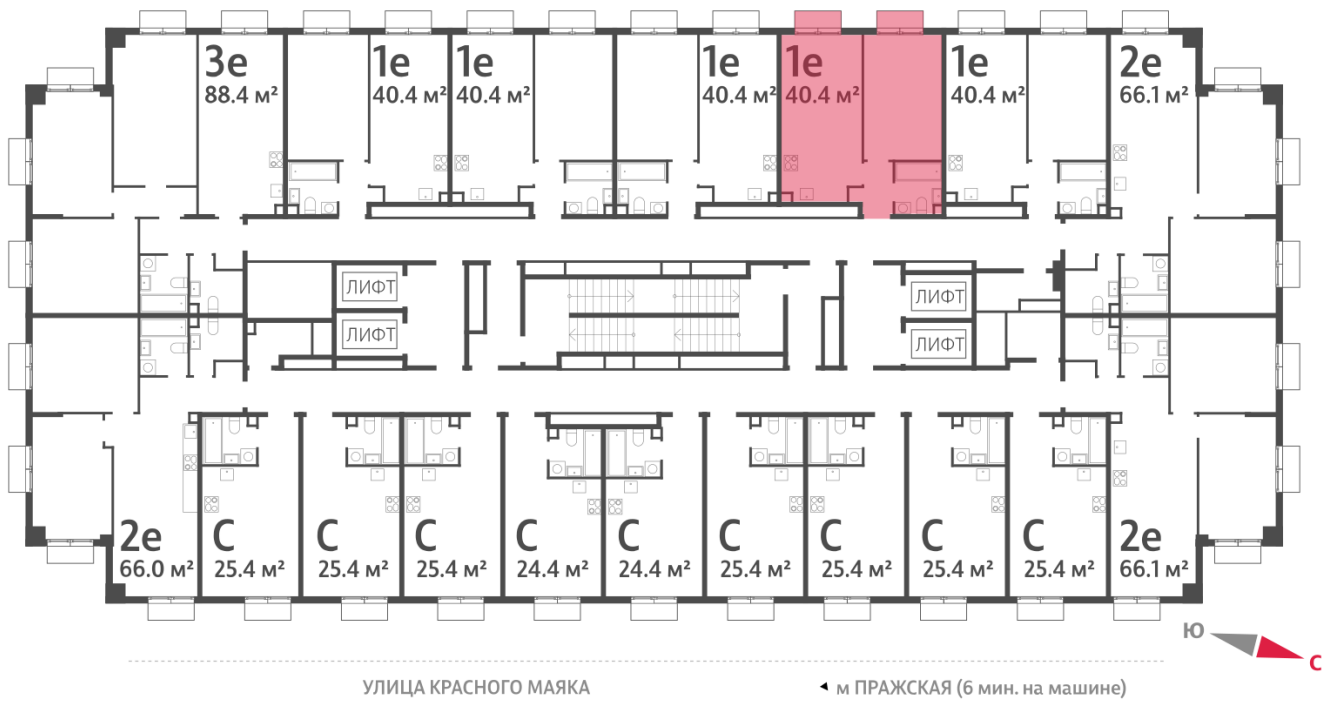

Европланировка

Видовая

1еА-10-5-22	
1е	40.4

Информация действительна на 11.12.2024

* Данное предложение не является публичной офертой

Жилой комплекс «ПАРКСАЙД», Очередь 1

📍 ВИД НА ЛЕС

Информация действительна на 11.12.2024