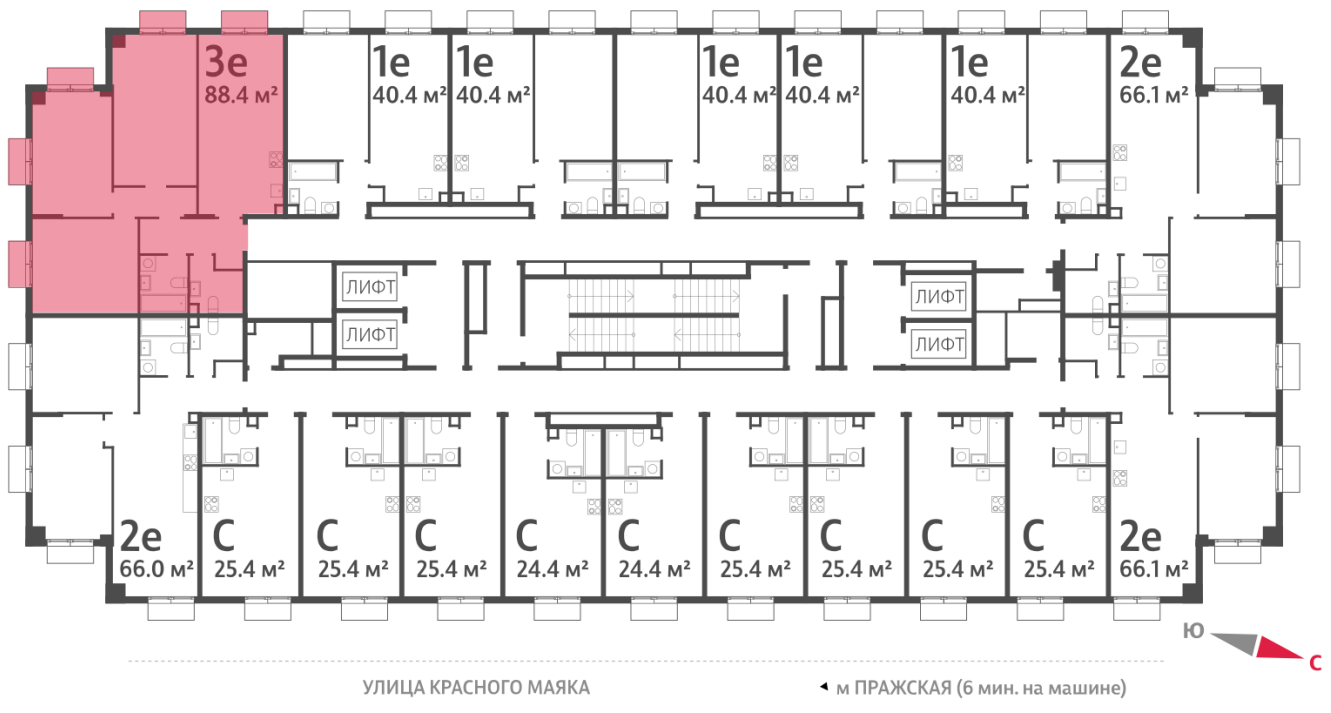

Жилой комплекс «ПАРКСАЙД», Очередь 1

📍 ВИД НА ЛЕС

Информация действительна на 15.12.2024

* Данное предложение не является публичной офертой