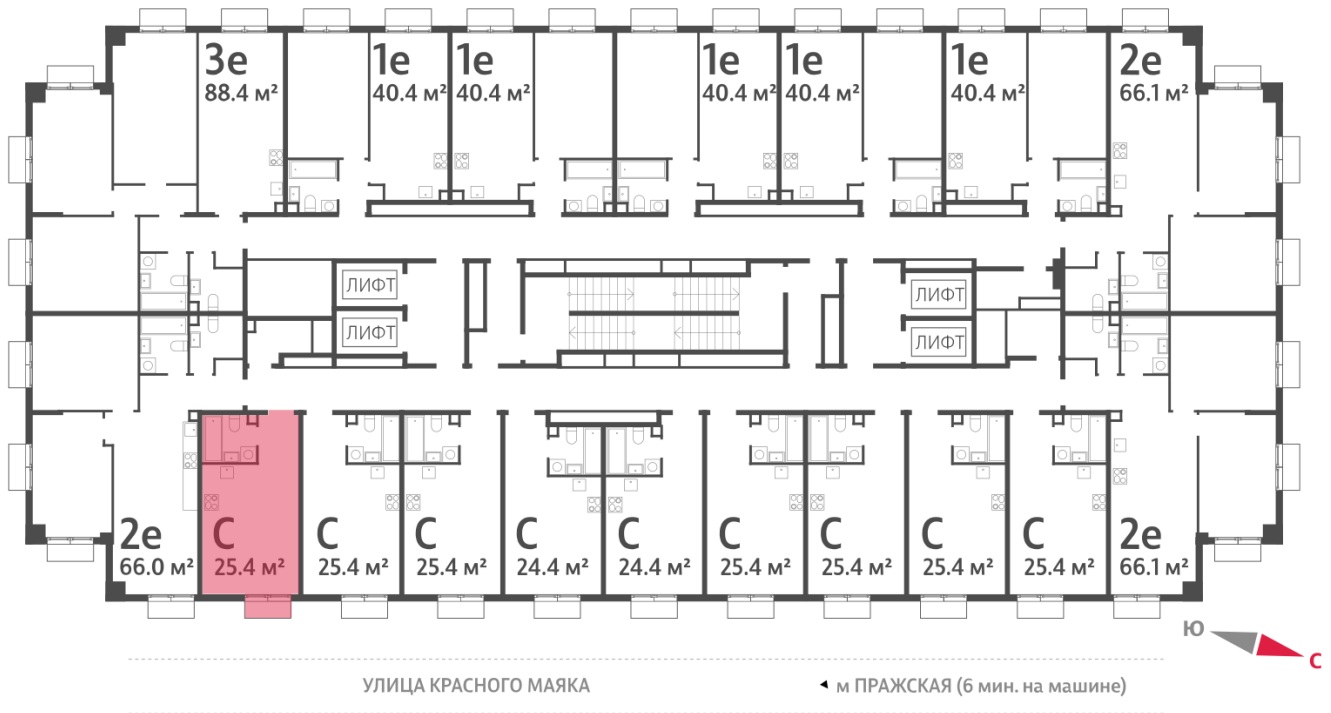

Жилой комплекс «ПАРКСАЙД», Очередь 1

📍 ВИД НА ЛЕС

Информация действительна на 14.12.2024

* Данное предложение не является публичной офертой