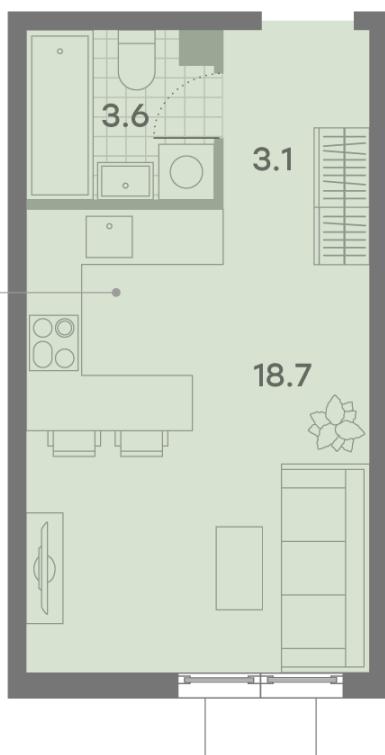

Жилой комплекс «ПАРКСАЙД», Очередь 1

Адрес: Чертаново Центральное район, ул.Красного Маяка, вл. 26

Станция метро: Пражская, Улица Академика Янгеля

Студия №289

Спецпредложение:	7 676 565 руб	Подъезд:	4
Базовая цена:	10 427 843 руб	Этаж:	19
Количество комнат	1	Всего этажей	23
Общая площадь	25.4 м ²	Тип планировки:	StA-22-5-22
		Отделка:	без отделки

Вид на лес ↗

StA-22-5-22
St 25.4

Жилой комплекс «ПАРКСАЙД», Очередь 1

📍 ВИД НА ЛЕС

Информация действительна на 14.12.2024

* Данное предложение не является публичной офертой