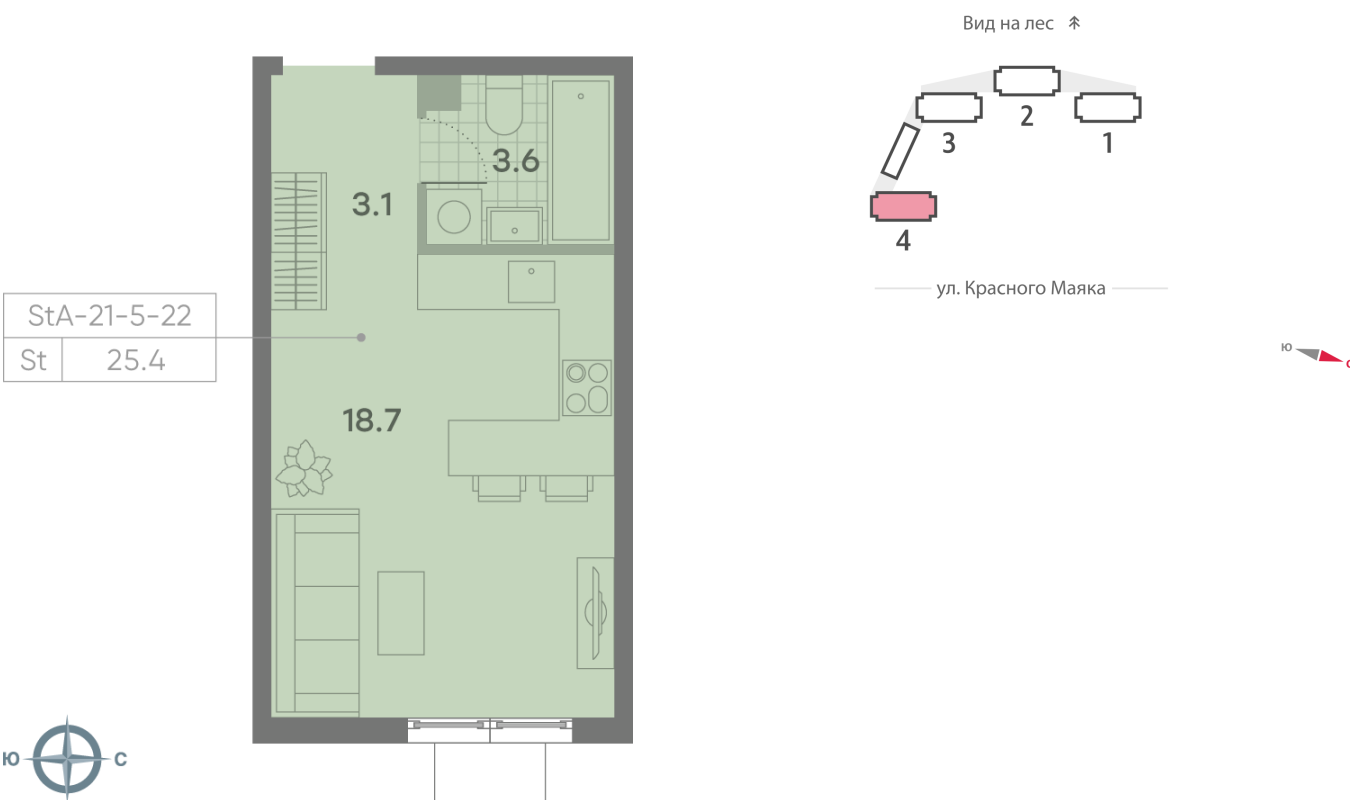

Жилой комплекс «ПАРКСАЙД», Очередь 1

Адрес: Чертаново Центральное район, ул.Красного Маяка, вл. 26

Станция метро: Пражская, Улица Академика Янгеля

Студия №288

Спецпредложение:	7 666 609 руб	Подъезд:	4
Базовая цена:	10 414 279 руб	Этаж:	19
Количество комнат	1	Всего этажей	23
Общая площадь	25.4 м ²	Тип планировки:	StA-21-5-22
		Отделка:	без отделки