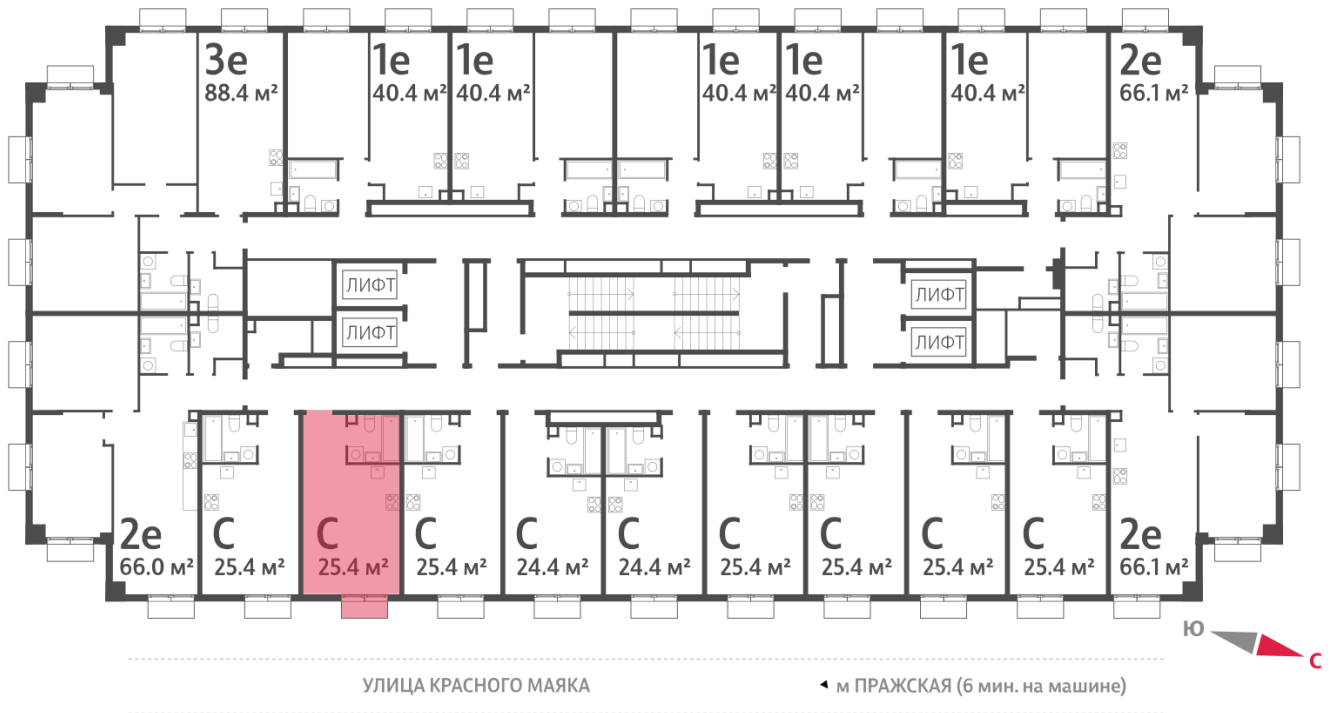

Жилой комплекс «ПАРКСАЙД», Очередь 1

📍 ВИД НА ЛЕС

Информация действительна на 15.12.2024

* Данное предложение не является публичной офертой