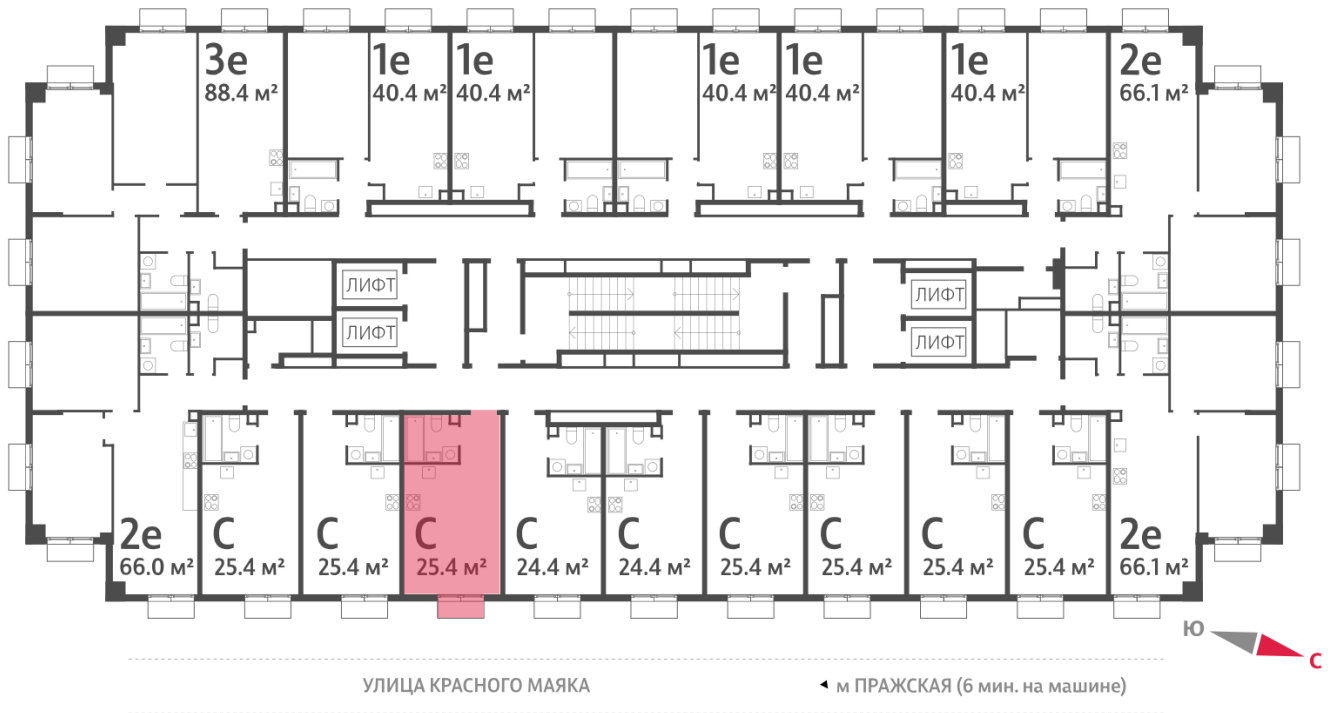

Жилой комплекс «ПАРКСАЙД», Очередь 1

📍 ВИД НА ЛЕС

Информация действительна на 13.12.2024

* Данное предложение не является публичной офертой