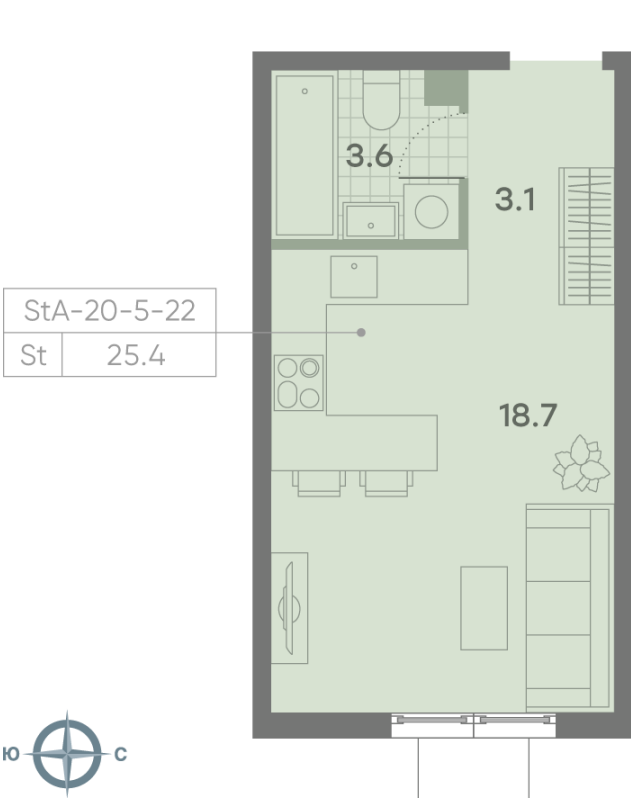

Жилой комплекс «ПАРКСАЙД», Очередь 1

Адрес: Чертаново Центральное район, ул.Красного Маяка, вл. 26

Станция метро: Пражская, Улица Академика Янгеля

Студия №287

Спецпредложение:	7 666 609 руб	Подъезд:	4
Базовая цена:	10 414 279 руб	Этаж:	19
Количество комнат	1	Всего этажей	23
Общая площадь	25.4 м ²	Тип планировки:	StA-20-5-22
		Отделка:	без отделки