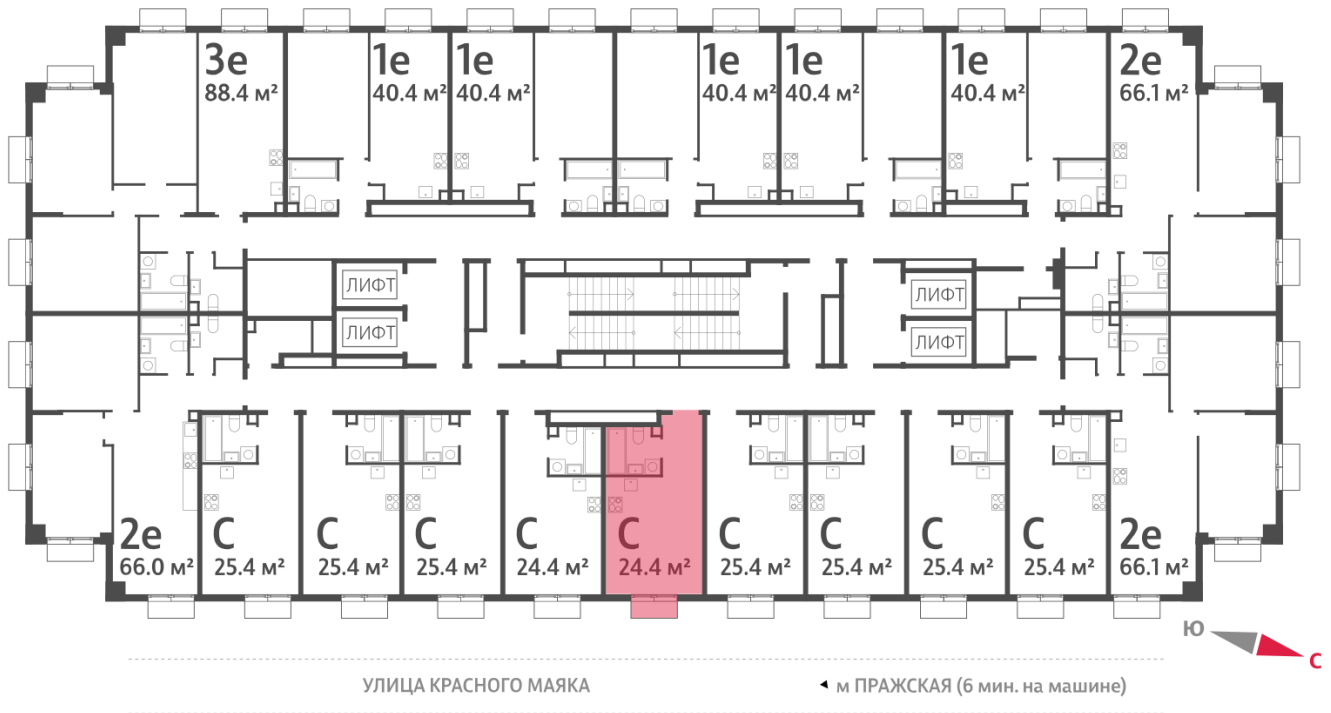

Жилой комплекс «ПАРКСАЙД», Очередь 1

📍 ВИД НА ЛЕС

Информация действительна на 14.12.2024

* Данное предложение не является публичной офертой