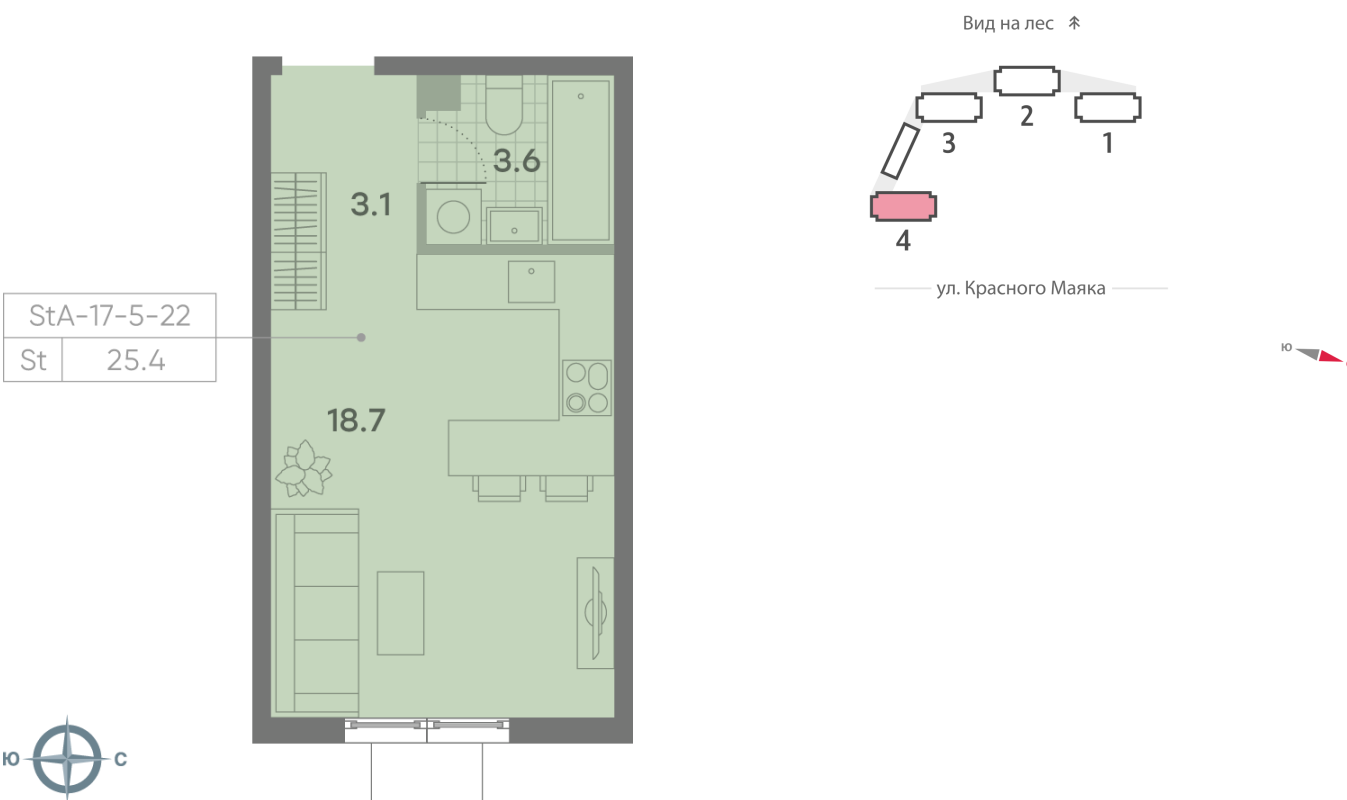

Жилой комплекс «ПАРКСАЙД», Очередь 1

Адрес: Чертаново Центральное район, ул.Красного Маяка, вл. 26

Станция метро: Пражская, Улица Академика Янгеля

Студия №284

Спецпредложение:	7 683 271 руб	Подъезд:	4
Базовая цена:	10 436 961 руб	Этаж:	19
Количество комнат	1	Всего этажей	23
Общая площадь	25.4 м ²	Тип планировки:	StA-17-5-22
		Отделка:	без отделки