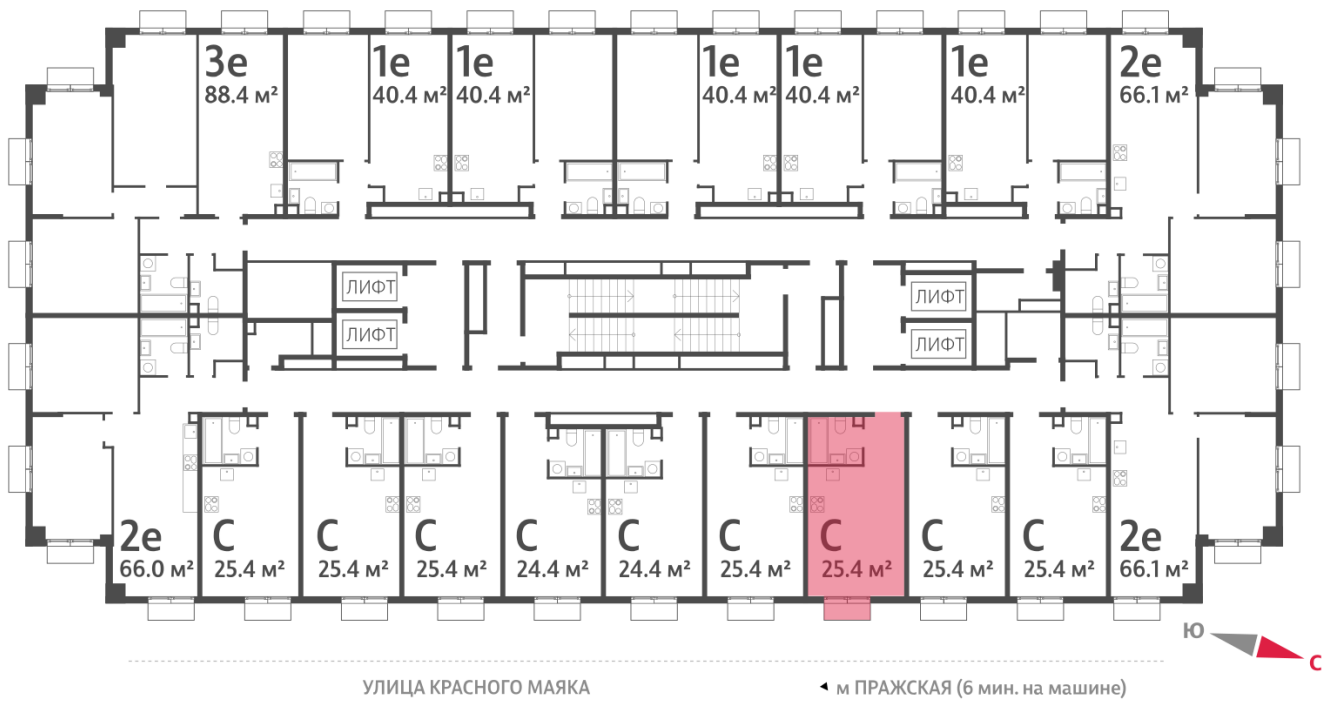

Жилой комплекс «ПАРКСАЙД», Очередь 1

📍 ВИД НА ЛЕС

Информация действительна на 12.12.2024

* Данное предложение не является публичной офертой