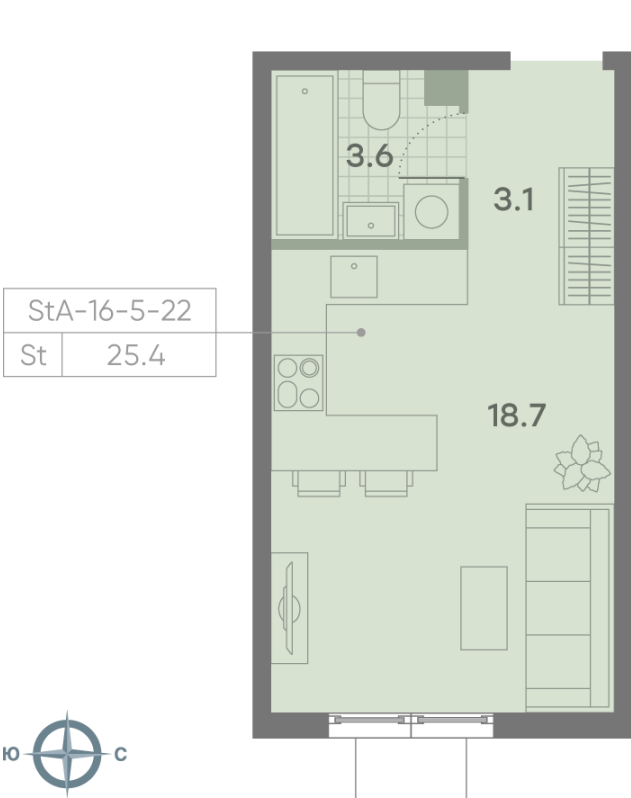

Жилой комплекс «ПАРКСАЙД», Очередь 1

Адрес: Чертаново Центральное район, ул.Красного Маяка, вл. 26

Станция метро: Пражская, Улица Академика Янгеля

Студия №283

Спецпредложение:	7 668 666 руб	Подъезд:	4
Базовая цена:	10 417 098 руб	Этаж:	19
Количество комнат	1	Всего этажей	23
Общая площадь	25.4 м ²	Тип планировки:	StA-16-5-22
		Отделка:	без отделки